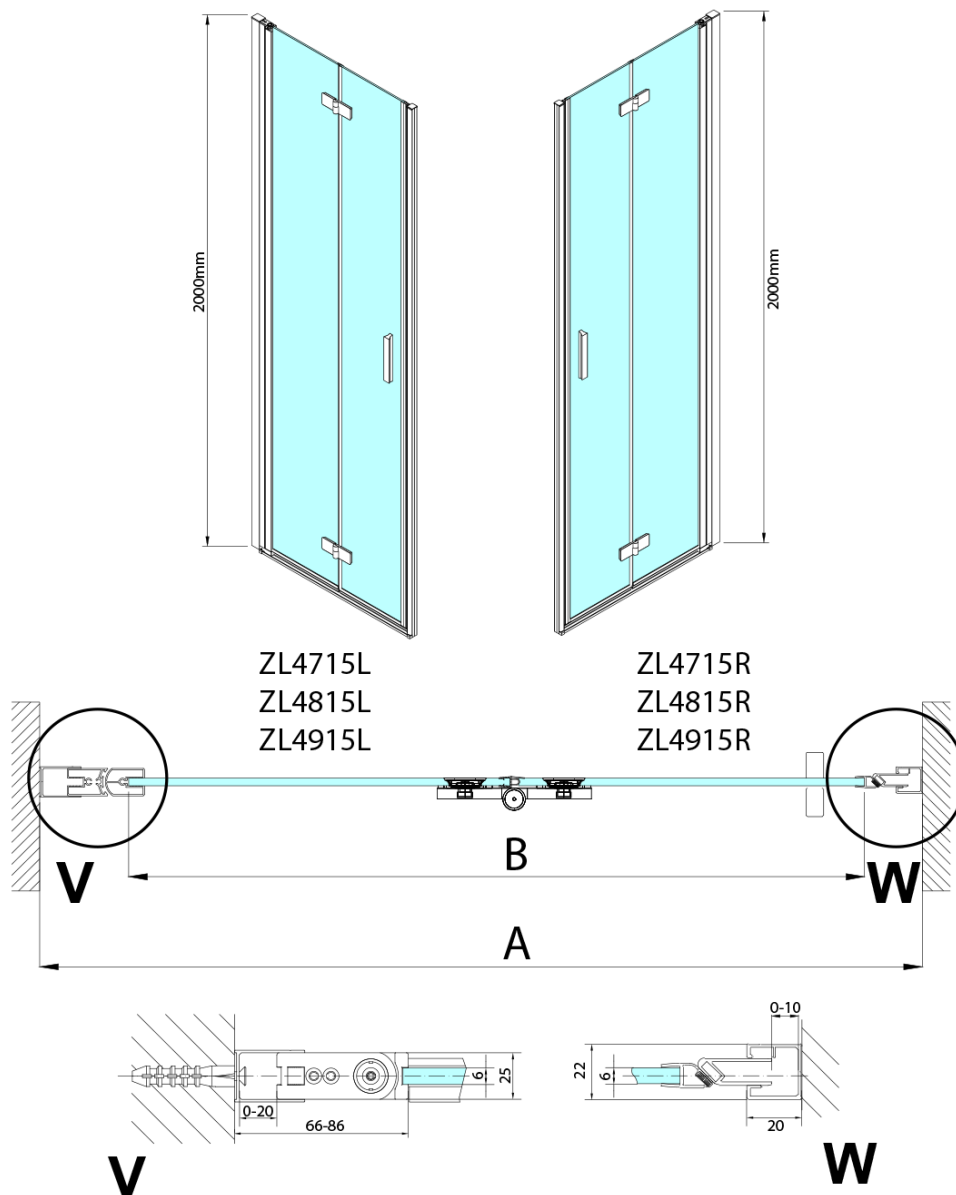

## Rozměry

Šířka: 900 mm

Výška: 2000 mm

## Parametry

Barva profilu: Chrom - Leštěný hliník

Tvar: Dveře do niky

Typ otevírání: Skládací

Směr otevírání: Pravé

Šířka vstupu: 897 mm

Typ výplně: Čiré sklo

Úprava skla: Antidrop

Tloušťka skla: 6 mm

Instalační šířka od: 885 mm

Instalační šířka do: 915 mm

Vlastnosti: Bezrámové provedení, Otevírání vně i dovnitř

Hmotnost / ks: 31.5 kg

Balení: 2 ks

Záruka: 3 roky

Technický list

ZL4715L  
ZL4815L  
ZL4915L

ZL4715R  
ZL4815R  
ZL4915R

Model	A	B
ZL4715	685-715	697
ZL4815	785-815	797
ZL4915	885-915	897