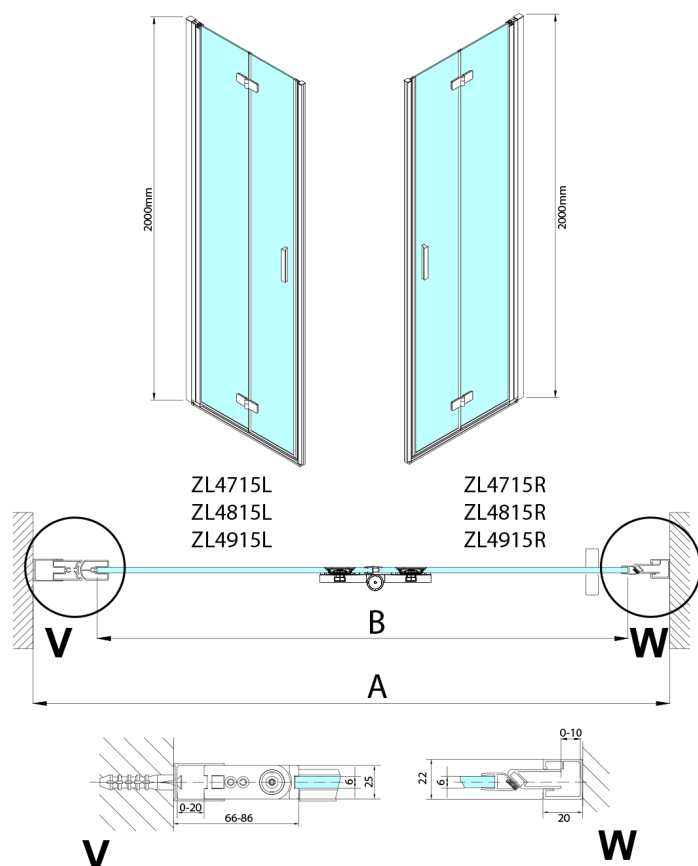

ZOOM sprchové dveře do niky 900mm, čiré sklo, pravé

Objednací kód: ZL4915R-03

Rozměry

Šířka: 900 mm
Výška: 2000 mm

Parametry

Záruka: 3 roky

Technický list

Model	A	B
ZL4715	685-715	697
ZL4815	785-815	797
ZL4915	885-915	897