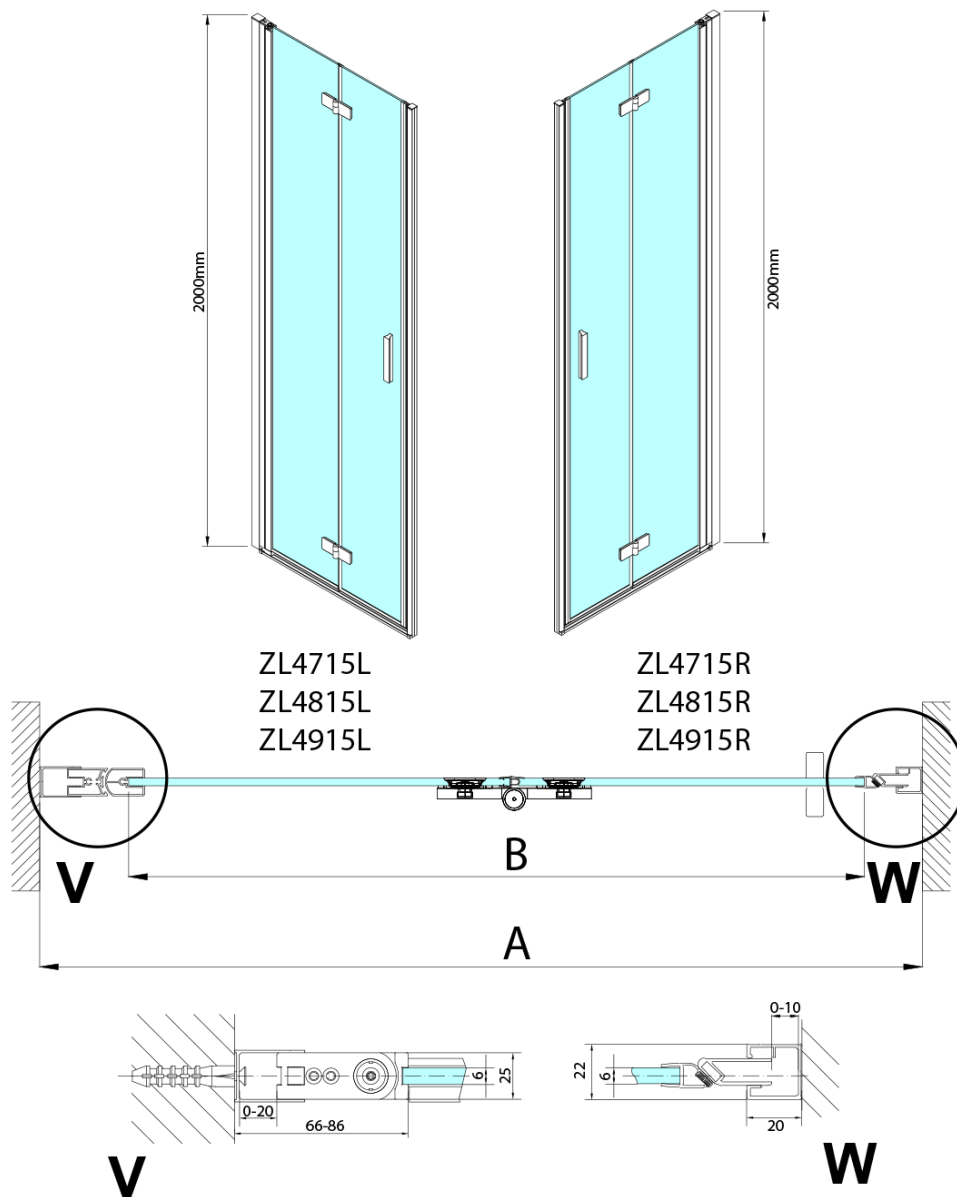

ZOOM sprchové dveře do niky 800mm, čiré sklo, pravé

Objednací kód: ZL4815R-03

Základní informace

Značka: Polysan

Série: ZOOM

Rozměry

Šířka: 800 mm

Výška: 2000 mm

Parametry

Barva profilu: Chrom - Leštěný hliník

Tvar: Dveře do niky

Typ otevírání: Skládací

Směr otevírání: Pravé

Šířka vstupu: 797 mm

Typ výplně: Čiré sklo

Úprava skla: Antidrop

Tloušťka skla: 6 mm

Instalační šířka od: 785 mm

Instalační šířka do: 815 mm

Vlastnosti: Bezrámové provedení, Otevírání vně i dovnitř

Hmotnost / ks: 31.5 kg

Balení: 2 ks

Záruka: 3 roky

Technický list

Model	A	B
ZL4715	685-715	697
ZL4815	785-815	797
ZL4915	885-915	897