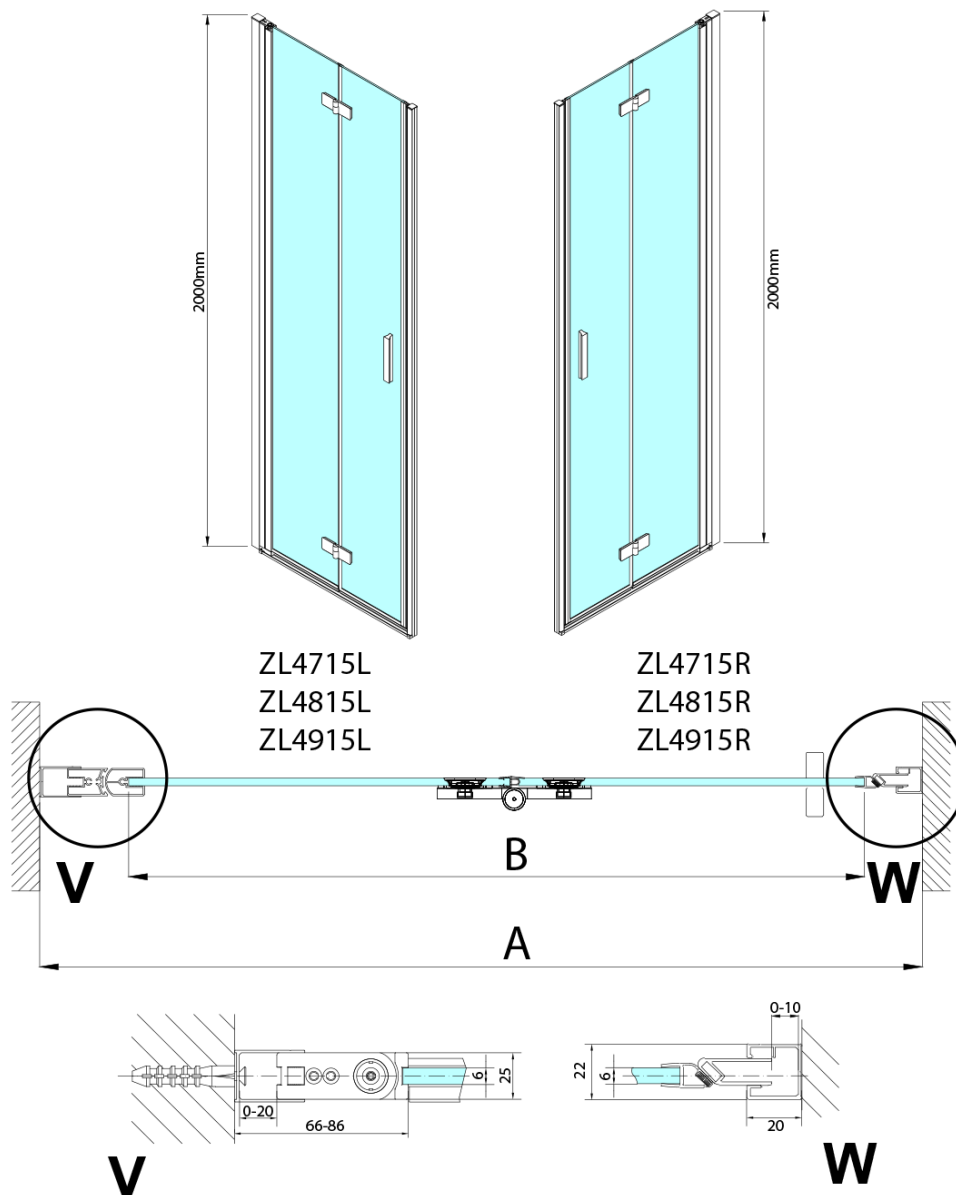

### Rozměry

Šířka: 800 mm

Výška: 2000 mm

### Parametry

Barva profilu: Chrom - Leštěný hliník

Tvar: Dveře do niky

Typ otevírání: Skládací

Směr otevírání: Pravé

Šířka vstupu: 797 mm

Typ výplně: Čiré sklo

Úprava skla: Antidrop

Tloušťka skla: 6 mm

Instalační šířka od: 785 mm

Instalační šířka do: 815 mm

Vlastnosti: Bezrámové provedení, Otevírání vně i dovnitř

Hmotnost / ks: 31.5 kg

Balení: 2 ks

Záruka: 3 roky

Technický list

Model	A	B
ZL4715	685-715	697
ZL4815	785-815	797
ZL4915	885-915	897