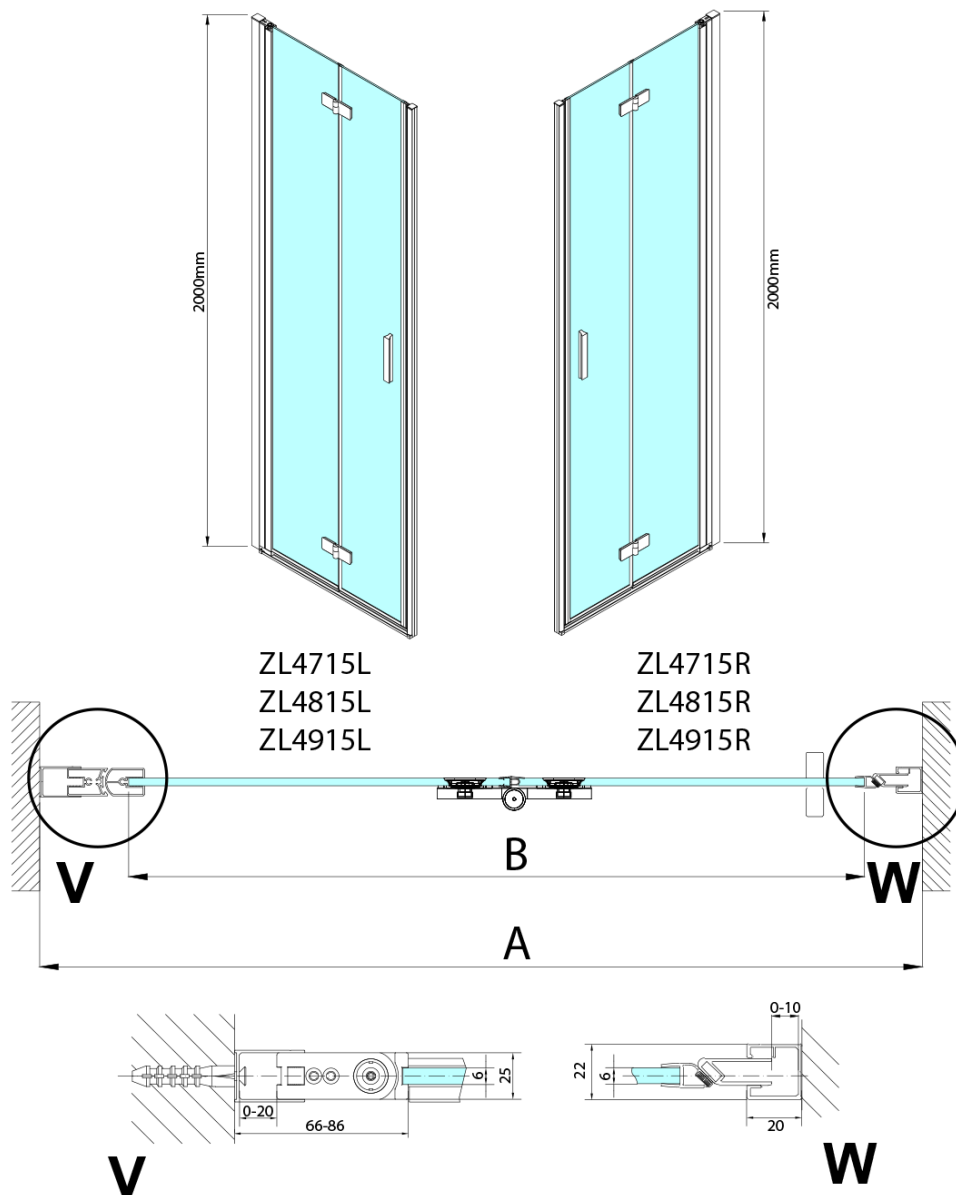

ZOOM sprchové dveře do niky 700mm, čiré sklo, pravé

Objednací kód: ZL4715R-03

Základní informace

Značka: Polysan

Série: ZOOM

Rozměry

Šířka: 700 mm

Výška: 2000 mm

Parametry

Barva profilu: Chrom - Leštěný hliník

Tvar: Dveře do niky

Typ otevírání: Skládací

Směr otevírání: Pravé

Šířka vstupu: 697 mm

Typ výplně: Čiré sklo

Úprava skla: Antidrop

Tloušťka skla: 6 mm

Instalační šířka od: 685 mm

Instalační šířka do: 715 mm

Vlastnosti: Bezrámové provedení, Otevírání vně i dovnitř

Hmotnost / ks: 31.5 kg

Balení: 2 ks

Záruka: 3 roky

Technický list

Model	A	B
ZL4715	685-715	697
ZL4815	785-815	797
ZL4915	885-915	897