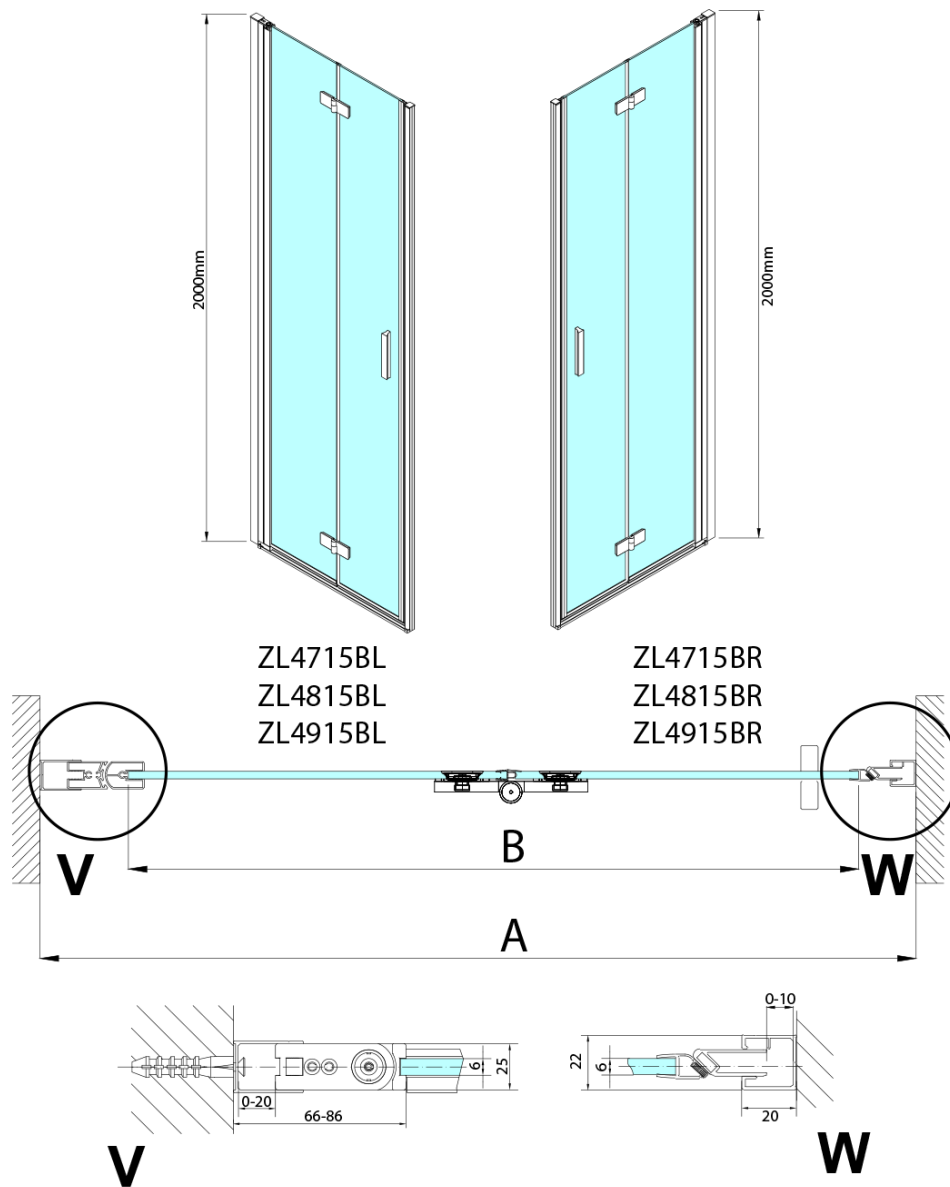

ZOOM BLACK sprchové dveře do niky 900mm, čiré sklo, pravé

Objednací kód: ZL4915BR-01

Základní informace

Značka: Polysan
Série: ZOOM BLACK

Rozměry

Šířka: 900 mm
Výška: 2000 mm

Parametry

Barva profilu: Černá mat
Tvar: Dveře do niky
Typ otevírání: Skládací
Směr otevírání: Pravé
Šířka vstupu: 897 mm
Typ výplně: Čiré sklo
Úprava skla: Antidrop
Tloušťka skla: 6 mm
Instalační šířka od: 885 mm
Instalační šířka do: 915 mm
Vlastnosti: Bezrámové provedení, Otevírání vně i dovnitř
Hmotnost / ks: 31.5 kg
Balení: 2 ks
Záruka: 3 roky

Technický list

Model	A	B
ZL4715B	685-715	697
ZL4815B	785-815	797
ZL4915B	885-915	897