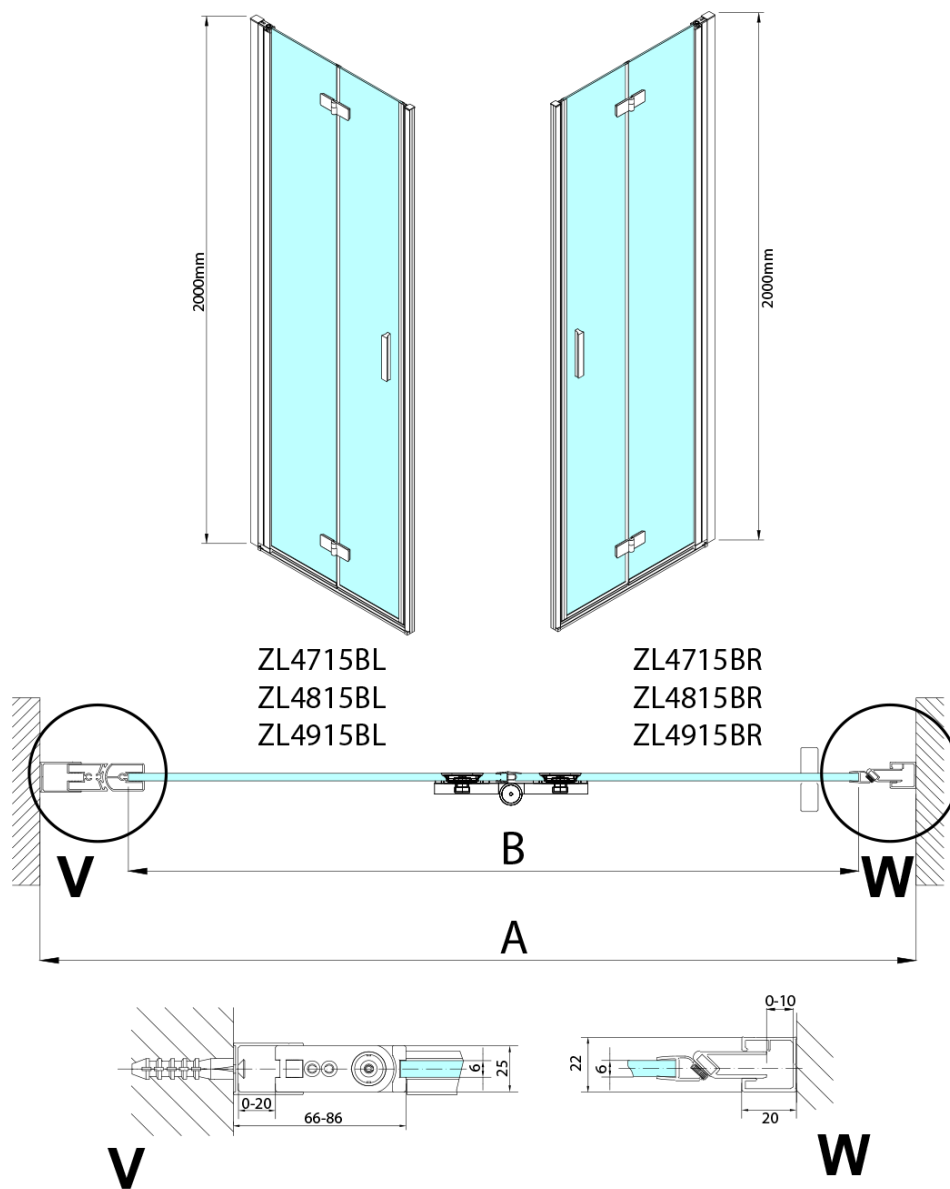

ZOOM BLACK sprchové dveře do niky 800mm, čiré sklo, pravé

Objednací kód: ZL4815BR-01

Základní informace

Značka: Polysan
Série: ZOOM BLACK

Rozměry

Šířka: 800 mm
Výška: 2000 mm

Parametry

Barva profilu: Černá mat
Tvar: Dveře do niky
Typ otevírání: Skládací
Směr otevírání: Pravé
Šířka vstupu: 797 mm
Typ výplně: Čiré sklo
Úprava skla: Antidrop
Tloušťka skla: 6 mm
Instalační šířka od: 785 mm
Instalační šířka do: 815 mm
Vlastnosti: Bezrámové provedení, Otevírání vně i dovnitř
Hmotnost / ks: 31.5 kg
Balení: 2 ks
Záruka: 3 roky

Technický list

Model	A	B
ZL4715B	685-715	697
ZL4815B	785-815	797
ZL4915B	885-915	897