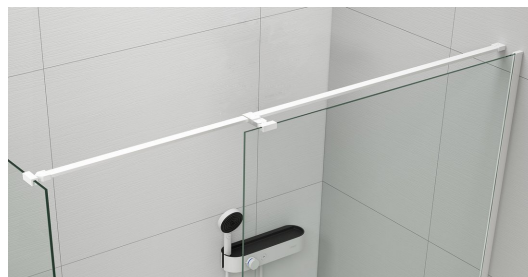

## Parametry

**Barva profilu:** Bílá

**Hmotnost / ks:** 0.5 kg

**Balení:** 1 ks

**Záruka:** 2 roky