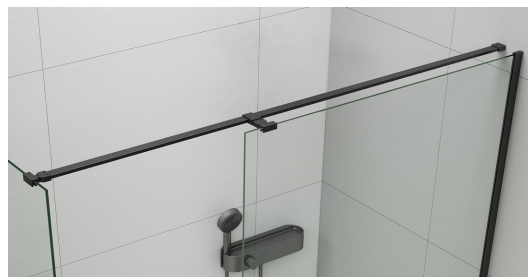

## Parametry

Barva profilu: Černá mat

Hmotnost / ks: 0.5 kg

Balení: 1 ks

Záruka: 2 roky