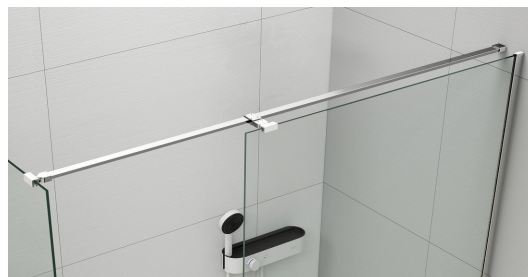

Objednací kód: ES7210

Základní informace

Značka: Polysan

Série: ESCA

Parametry

Barva profilu: Chrom - Leštěný hliník

Hmotnost / ks: 0.5 kg

Balení: 1 ks

Záruka: 2 roky

Náhradní díly

Koncovka pro upevnění skla do podlahy, chrom (Objednací kód: NDGX02C)