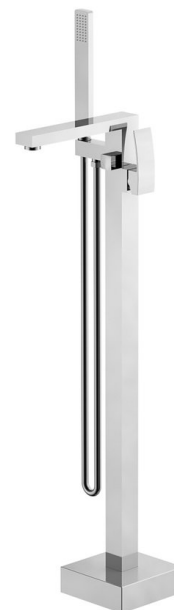

GINKO vanová baterie do podlahy, chrom

Objednací kód: 1101-24

Rozměry

Výška: 1080 mm

Parametry

Barva: Chrom

Materiál: Mosaz

Záruka: 6 let