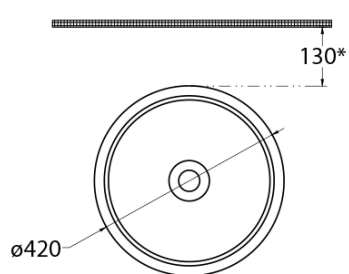

ALLEGRO keramické umyvadlo vysoké, průměr 42cm, bílá

Objednací kód: 10AL66042

Základní informace

Značka: Isvea

Rozměry

Průměr: 420 mm

Šířka: 420 mm

Výška: 300 mm

Parametry

Barva: Bílá

Materiál: Keramika

Instalace: K postavení

Typ umyvadla: Umyvadlo na desku

Otvor pro baterii: Bez otvoru

Přepad: NE

Tvar: Kruh

Balení neobsahuje: Výpust

Hmotnost / ks: 9.2 kg

Záruka: 2 roky

Doporučujeme přikoupit

1 ks Umyvadlová výpust 5/4", click-clack, keramická zátka, 20-70mm, bílá (Objednací kód: 38TP0161I)

Technický list

130* recommended/doporučené