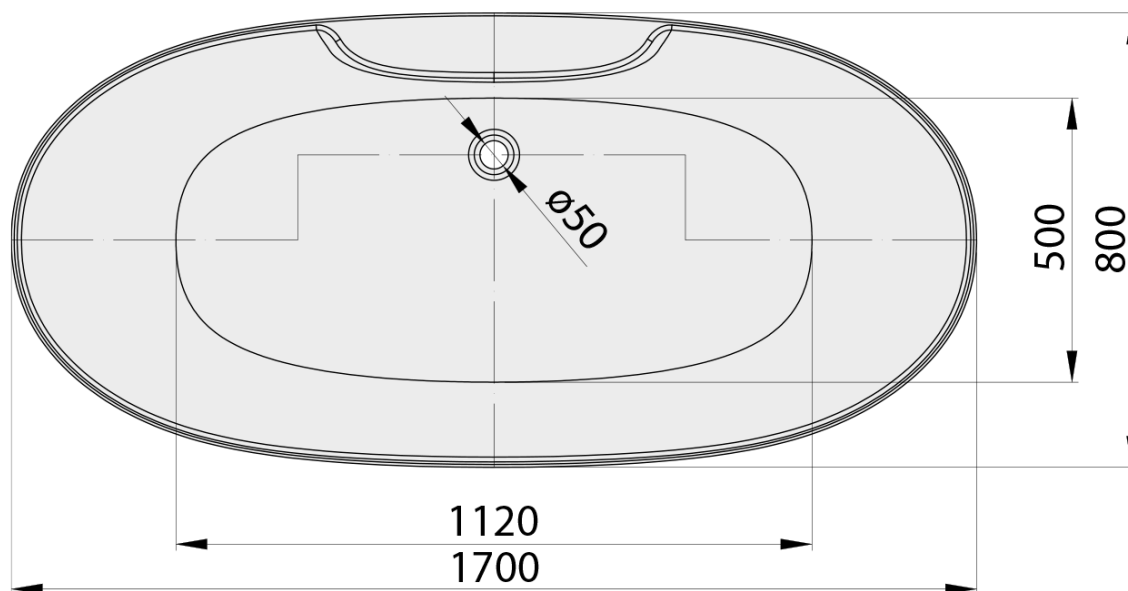

Objednací kód: 68638

Základní informace

Značka: Polysan

Rozměry

Délka: 1700 mm

Šířka: 800 mm

Výška: 580 mm

Objem: 230 l

Parametry

Barva: Bílá

Materiál: Akrylát

Tvar: Do prostoru

Instalace: Samostojná

Průměr odpadu: 52 mm

Balení neobsahuje: Sifon, Vanová souprava

Hmotnost / ks: 54.0 kg

Balení: 1 ks

Záruka: 2 roky

Doporučujeme přikoupit

1 ks Sifon 6/4", výška 42mm, DN40 (Objednací kód: 71712)

1 ks Vanová souprava, bovden, délka 600mm, zátka 72mm, chrom (Objednací kód: 71850)

Technický list

VOLUME 230L