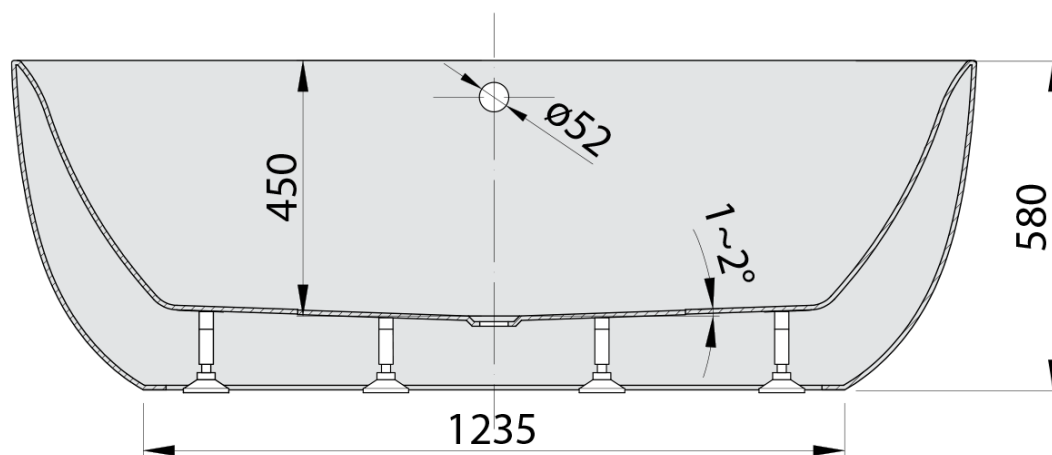

Objednací kód: 68638

Základní informace

Značka: Polysan

Rozměry

Délka: 1700 mm

Šířka: 800 mm

Výška: 580 mm

Objem: 230 l

Parametry

Barva: Bílá

Materiál: Akrylát

Tvar: Do prostoru

Instalace: Samostojná

Průměr odpadu: 52 mm

Balení neobsahuje: Sifon, Vanová souprava

Hmotnost / ks: 54.0 kg

Balení: 1 ks

Záruka: 2 roky

Doporučujeme přikoupit

1 ks Sifon 6/4", výška 42mm, DN40 (Objednací kód: 71712)

1 ks Vanová souprava, bovden, délka 600mm, zátka 72mm, chrom (Objednací kód: 71850)

Technický list