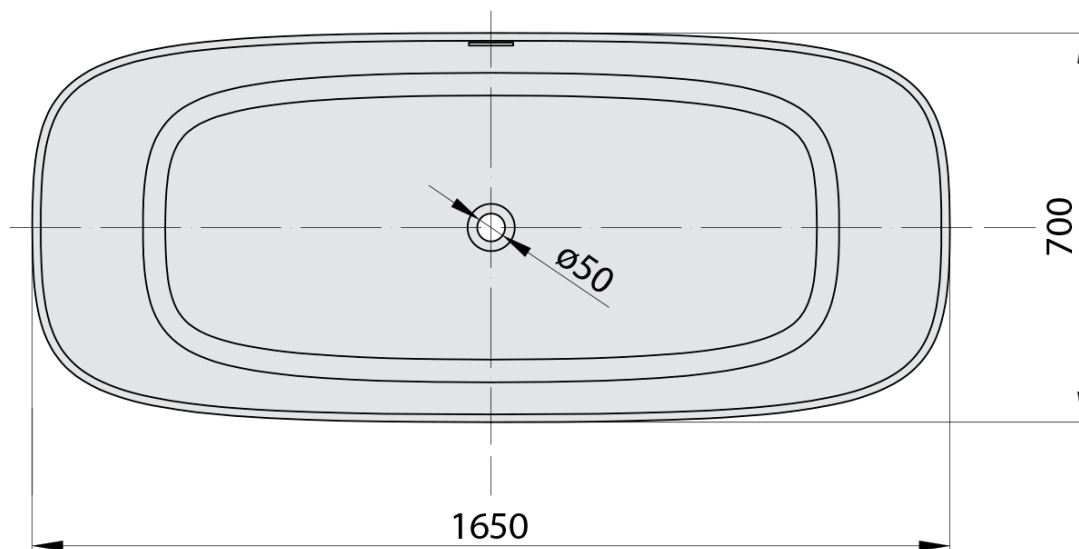

**MEDINA volně stojící vana, solid surface,
165x70x52cm, bílá mat**

Objednací kód: 92430

Základní informace

Značka: Polysan

Rozměry

Délka: 1650 mm

Šířka: 700 mm

Výška: 520 mm

Objem: 292 l

Parametry

Záruka: 2 roky

Hmotnost / ks: 161 kg

Balení: 1 ks

Barva: Bílá mat

Materiál: Solid Surface

Tvar: Do prostoru

Instalace: Samostojná

Průměr odpadu: 52 mm

Balení neobsahuje: Sifon, Výpust

3D model: ANO

Doporučujeme přikoupit

1 ks Sifon nízký 6/4", DN40 (Objednací kód: 72193)

1 ks Flexi dopojení s plastovou převlečnou matkou 6/4", 40/50 (Objednací kód: 151.179.0)

1 ks Vanová výpust 6/4", click-clack, pro vany s integrovaným přepadem, solid surface, bílá mat (Objednací kód: 72195)

MEDINA volně stojící vana, solid surface,
165x70x52cm, bílá mat

polysan

Technický list