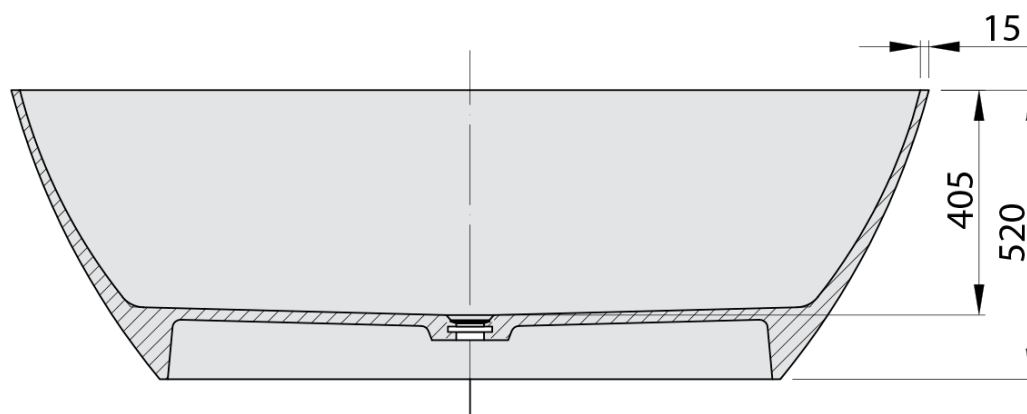

**MEDINA volně stojící vana, solid surface,
165x70x52cm, bílá mat**

Objednací kód: 92430

Základní informace

Značka: Polysan

Rozměry

Délka: 1650 mm

Šířka: 700 mm

Výška: 520 mm

Objem: 292 l

Parametry

Záruka: 2 roky

Hmotnost / ks: 161 kg

Balení: 1 ks

Barva: Bílá mat

Materiál: Solid Surface

Tvar: Do prostoru

Instalace: Samostojná

Průměr odpadu: 52 mm

Balení neobsahuje: Sifon, Výpust

3D model: ANO

Doporučujeme přikoupit

1 ks Sifon nízký 6/4", DN40 (Objednací kód: 72193)

1 ks Flexi dopojení s plastovou převlečnou matkou 6/4", 40/50 (Objednací kód: 151.179.0)

1 ks Vanová výpust 6/4", click-clack, pro vany s integrovaným přepadem, solid surface, bílá mat (Objednací kód: 72195)

MEDINA volně stojící vana, solid surface,
165x70x52cm, bílá mat

polysan

Technický list