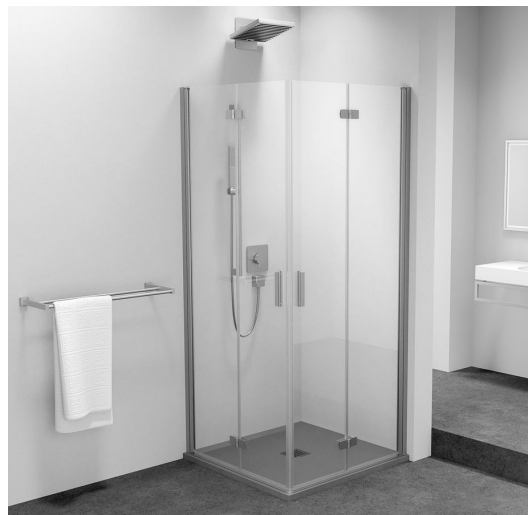

## ZOOM obdélníkový sprchový kout 800x900mm, rohový vstup

Objednací kód: ZL4815L-03

### Rozměry

Šířka: 800 mm

Výška: 2000 mm

Hloubka: 900 mm

### Parametry

Barva profilu: Chrom - Leštěný hliník

Tvar: Obdélník - rohový vstup

Typ otevírání: Skládací

Šířka vstupu: 1048 mm

Typ výplně: Čiré sklo

Úprava skla: Antidrop

Tloušťka skla: 6 mm

Vlastnosti: Bezrámové provedení, Otevírání vně i dovnitř

Hmotnost / ks: 62.0 kg

Balení: 2 ks

Záruka: 2 roky

ZOOM obdélníkový sprchový kout 800x900mm,  
rohový vstup

Technický list

Model L	Model R	A	B	C	Y	Z
ZL4715L +	ZL4815R	670-690	770-790	907	378	339
ZL4715L +	ZL4915R	670-690	870-890	978	438	339
ZL4815L +	ZL4915R	770-790	870-890	1048	438	378
ZL4815L +	ZL4715R	770-790	670-690	907	339	378
ZL4915L +	ZL4715R	870-890	670-690	978	339	438
ZL4915L +	ZL4815R	870-890	770-790	1048	378	438