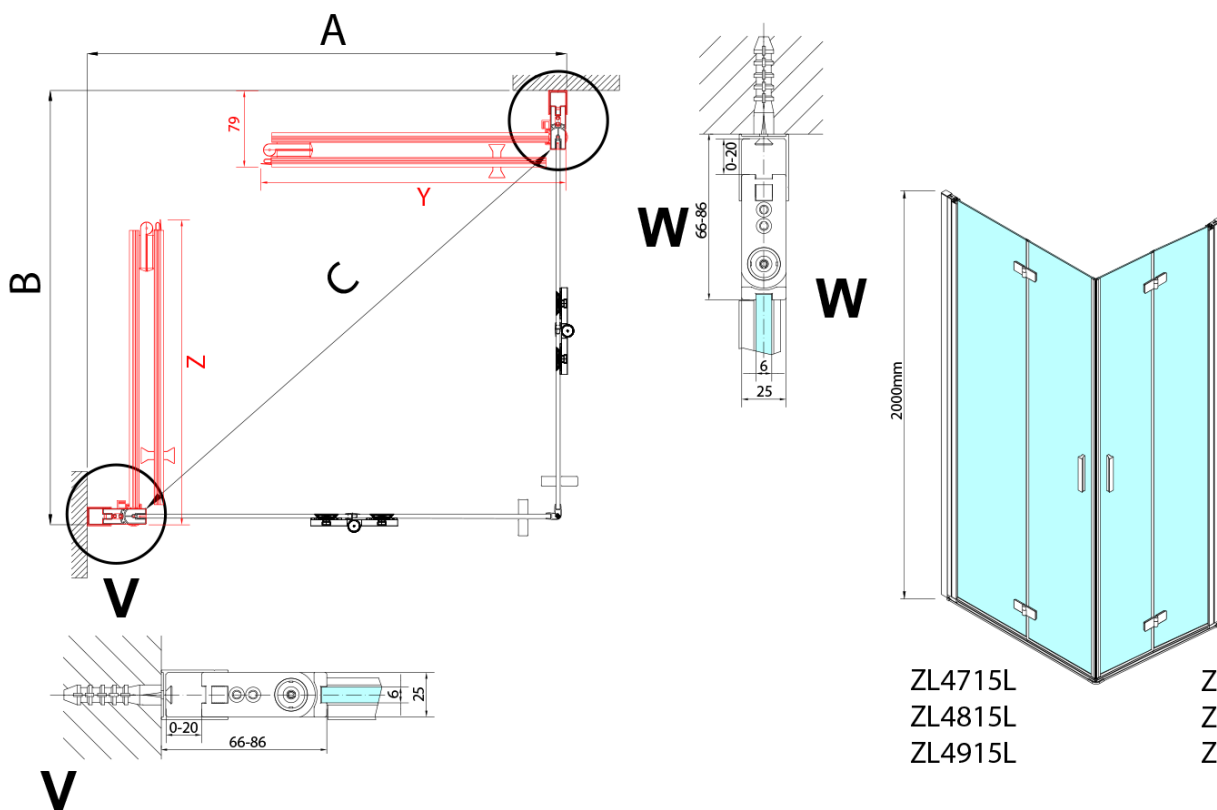

### Rozměry

Šířka: 700 mm

Výška: 2000 mm

Hloubka: 900 mm

### Parametry

Barva profilu: Chrom - Leštěný hliník

Tvar: Obdélník - rohový vstup

Typ otevírání: Skládací

Šířka vstupu: 978 mm

Typ výplně: Čiré sklo

Úprava skla: Antidrop

Tloušťka skla: 6 mm

Vlastnosti: Bezrámové provedení, Otevírání vně i dovnitř

Hmotnost / ks: 62.0 kg

Balení: 2 ks

Záruka: 2 roky

ZOOM obdélníkový sprchový kout 700x900mm,  
rohový vstup

Technický list

Model L	Model R	A	B	C	Y	Z
ZL4715L +	ZL4815R	670-690	770-790	907	378	339
ZL4715L +	ZL4915R	670-690	870-890	978	438	339
ZL4815L +	ZL4915R	770-790	870-890	1048	438	378
ZL4815L +	ZL4715R	770-790	670-690	907	339	378
ZL4915L +	ZL4715R	870-890	670-690	978	339	438
ZL4915L +	ZL4815R	870-890	770-790	1048	378	438