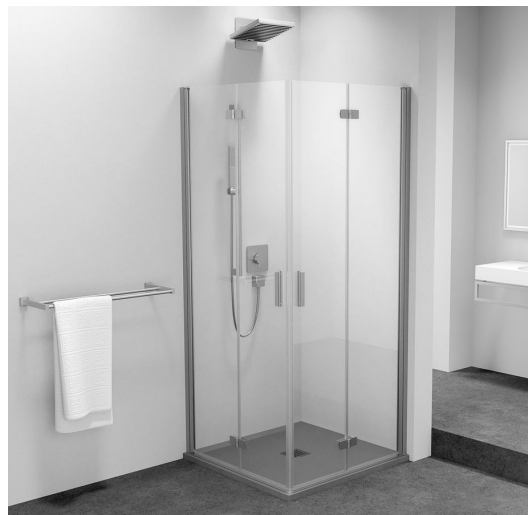

ZOOM obdélníkový sprchový kout 700x900mm, rohový vstup

Objednací kód: ZL4715L-04

Základní informace

Značka: Polysan

Série: ZOOM

Rozměry

Šířka: 700 mm

Výška: 2000 mm

Hloubka: 900 mm

Parametry

Barva profilu: Chrom - Leštěný hliník

Tvar: Obdélník - rohový vstup

Typ otevírání: Skládací

Šířka vstupu: 978 mm

Typ výplně: Čiré sklo

Úprava skla: Antidrop

Tloušťka skla: 6 mm

Vlastnosti: Bezrámové provedení, Otevírání vně i dovnitř

Hmotnost / ks: 62.0 kg

Balení: 2 ks

Záruka: 2 roky

ZOOM obdélníkový sprchový kout 700x900mm,
rohový vstup

Technický list

Model L	Model R	A	B	C	Y	Z
ZL4715L +	ZL4815R	670-690	770-790	907	378	339
ZL4715L +	ZL4915R	670-690	870-890	978	438	339
ZL4815L +	ZL4915R	770-790	870-890	1048	438	378
ZL4815L +	ZL4715R	770-790	670-690	907	339	378
ZL4915L +	ZL4715R	870-890	670-690	978	339	438
ZL4915L +	ZL4815R	870-890	770-790	1048	378	438