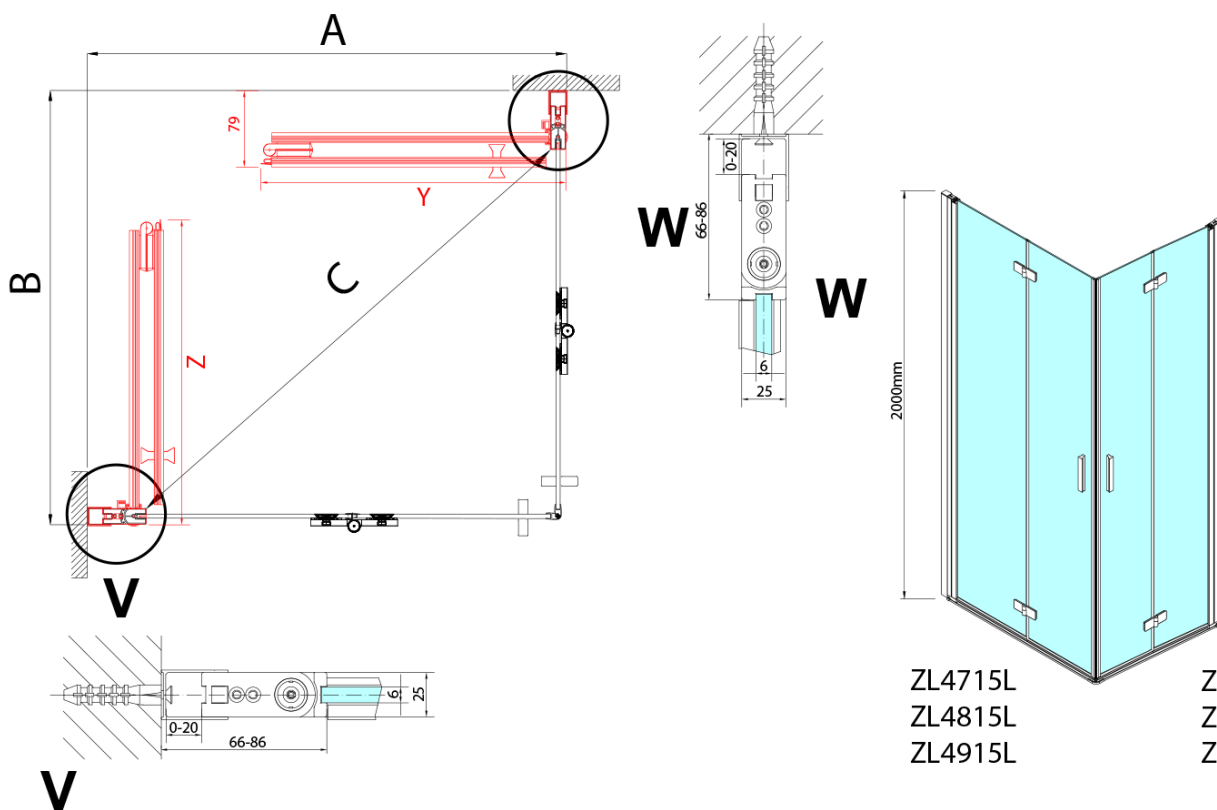

ZOOM obdélníkový sprchový kout 700x900mm, rohový vstup

Objednací kód: ZL4715L-04

Základní informace

Značka: Polysan

Série: ZOOM

Rozměry

Šířka: 700 mm

Výška: 2000 mm

Hloubka: 900 mm

Parametry

Barva profilu: Chrom - Leštěný hliník

Tvar: Obdélník - rohový vstup

Typ otevírání: Skládací

Šířka vstupu: 978 mm

Typ výplně: Čiré sklo

Úprava skla: Antidrop

Tloušťka skla: 6 mm

Vlastnosti: Bezrámové provedení, Otevírání vně i dovnitř

Hmotnost / ks: 62.0 kg

Balení: 2 ks

Záruka: 2 roky

ZOOM obdélníkový sprchový kout 700x900mm,
rohový vstup

Technický list

Model L	Model R	A	B	C	Y	Z
ZL4715L +	ZL4815R	670-690	770-790	907	378	339
ZL4715L +	ZL4915R	670-690	870-890	978	438	339
ZL4815L +	ZL4915R	770-790	870-890	1048	438	378
ZL4815L +	ZL4715R	770-790	670-690	907	339	378
ZL4915L +	ZL4715R	870-890	670-690	978	339	438
ZL4915L +	ZL4815R	870-890	770-790	1048	378	438