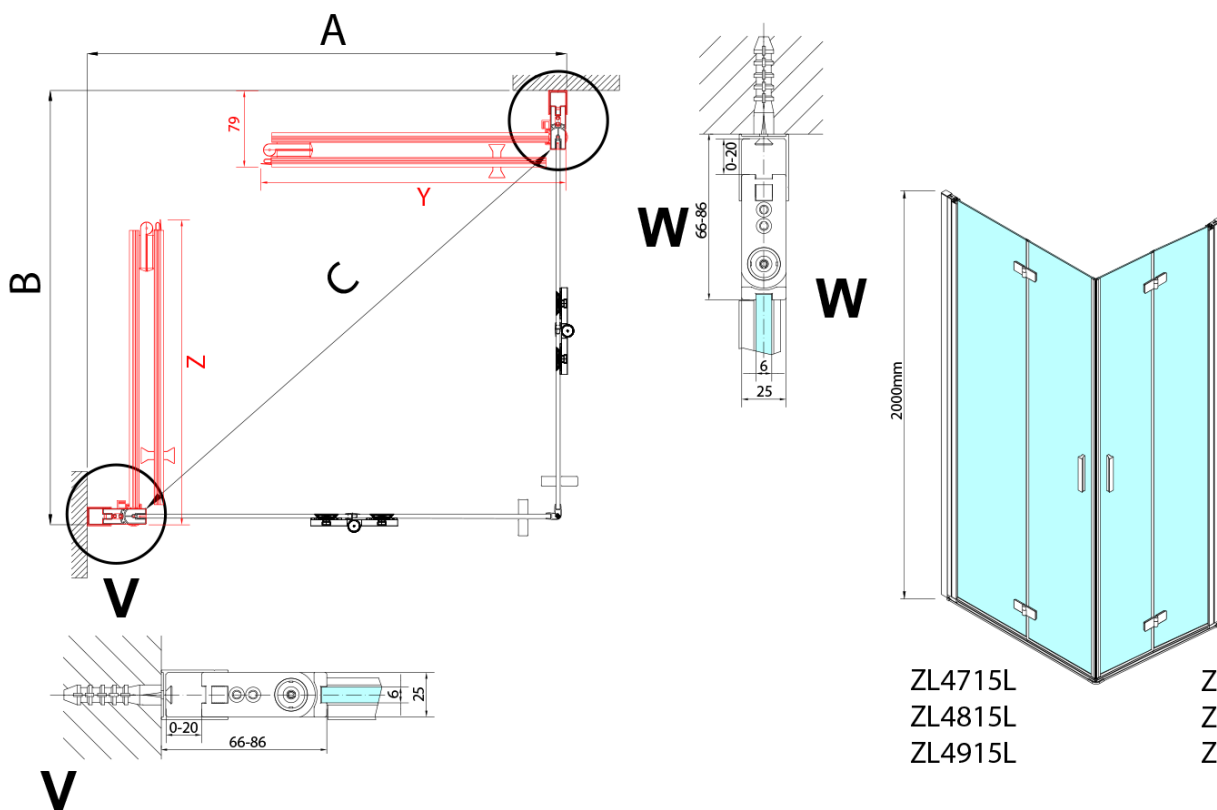

ZOOM obdélníkový sprchový kout 700x800mm, rohový vstup

Objednací kód: ZL4715L-03

Základní informace

Značka: Polysan

Série: ZOOM

Rozměry

Šířka: 700 mm

Výška: 2000 mm

Hloubka: 800 mm

Parametry

Barva profilu: Chrom - Leštěný hliník

Tvar: Obdélník - rohový vstup

Typ otevírání: Skládací

Šířka vstupu: 907 mm

Typ výplně: Čiré sklo

Úprava skla: Antidrop

Tloušťka skla: 6 mm

Vlastnosti: Bezrámové provedení, Otevírání vně i dovnitř

Hmotnost / ks: 62.0 kg

Balení: 2 ks

Záruka: 2 roky

ZOOM obdélníkový sprchový kout 700x800mm,
rohový vstup

Technický list

Model L	Model R	A	B	C	Y	Z
ZL4715L +	ZL4815R	670-690	770-790	907	378	339
ZL4715L +	ZL4915R	670-690	870-890	978	438	339
ZL4815L +	ZL4915R	770-790	870-890	1048	438	378
ZL4815L +	ZL4715R	770-790	670-690	907	339	378
ZL4915L +	ZL4715R	870-890	670-690	978	339	438
ZL4915L +	ZL4815R	870-890	770-790	1048	378	438