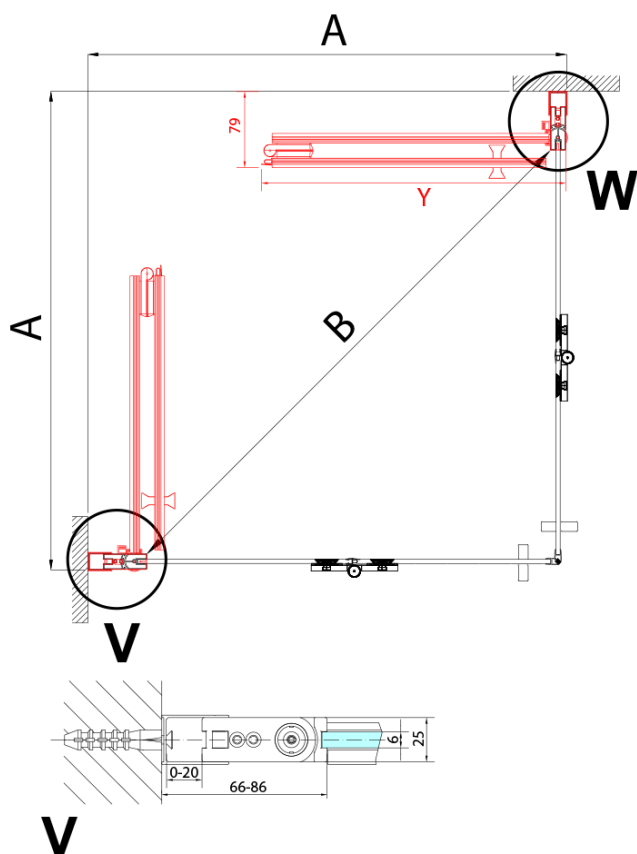

### Rozměry

Šířka: 900 mm  
Výška: 2000 mm  
Hloubka: 900 mm

### Parametry

Barva profilu: Černá mat  
Tvar: Čtvercové - rohový vstup  
Typ otevírání: Skládací  
Šířka vstupu: 1119 mm  
Typ výplně: Čiré sklo  
Úprava skla: Antidrop  
Tloušťka skla: 6 mm  
Vlastnosti: Bezrámové provedení, Otevírání vně i dovnitř  
Hmotnost / ks: 62.0 kg  
Balení: 2 ks  
Záruka: 2 roky

ZOOM BLACK čtvercový sprchový kout 900x900mm,  
rohový vstup

Technický list

Model	A	B	Y
ZL4715B	670-690	837	339
ZL4815B	770-790	978	378
ZL4915B	870-890	1119	438

ZL4715BL  
ZL4815BL  
ZL4915BL

ZL4715BR  
ZL4815BR  
ZL4915BR