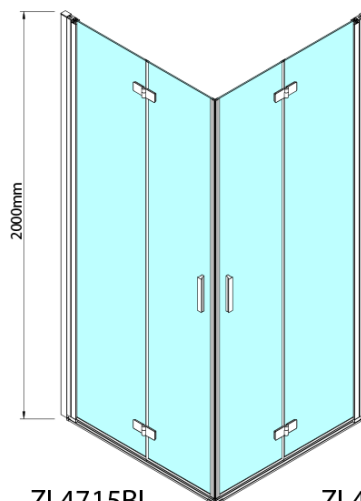

### Rozměry

Šířka: 900 mm  
Výška: 2000 mm  
Hloubka: 900 mm

### Parametry

Barva profilu: Černá mat  
Tvar: Čtvercové - rohový vstup  
Typ otevírání: Skládací  
Šířka vstupu: 1119 mm  
Typ výplně: Čiré sklo  
Úprava skla: Antidrop  
Tloušťka skla: 6 mm  
Vlastnosti: Bezrámové provedení, Otevírání vně i dovnitř  
Hmotnost / ks: 62.0 kg  
Balení: 2 ks  
Záruka: 2 roky

ZOOM BLACK čtvercový sprchový kout 900x900mm,  
rohový vstup

Technický list

Model	A	B	Y
ZL4715B	670-690	837	339
ZL4815B	770-790	978	378
ZL4915B	870-890	1119	438

ZL4715BL  
ZL4815BL  
ZL4915BL

ZL4715BR  
ZL4815BR  
ZL4915BR