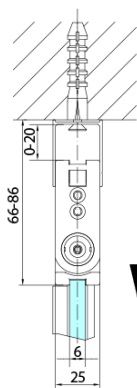

### Rozměry

Šířka: 900 mm  
Výška: 2000 mm  
Hloubka: 900 mm

### Parametry

Barva profilu: Černá mat  
Tvar: Čtvercové - rohový vstup  
Typ otevírání: Skládací  
Šířka vstupu: 1119 mm  
Typ výplně: Čiré sklo  
Úprava skla: Antidrop  
Tloušťka skla: 6 mm  
Vlastnosti: Bezrámové provedení, Otevírání vně i dovnitř  
Hmotnost / ks: 62.0 kg  
Balení: 2 ks  
Záruka: 2 roky

ZOOM BLACK čtvercový sprchový kout 900x900mm,  
rohový vstup

Technický list

Model	A	B	Y
ZL4715B	670-690	837	339
ZL4815B	770-790	978	378
ZL4915B	870-890	1119	438

ZL4715BL  
ZL4815BL  
ZL4915BL

ZL4715BR  
ZL4815BR  
ZL4915BR