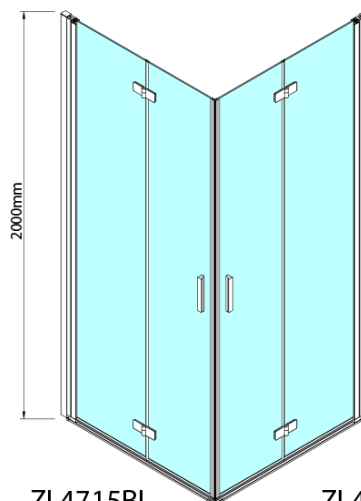

## Rozměry

Šířka: 900 mm  
Výška: 2000 mm  
Hloubka: 900 mm

## Parametry

Barva profilu: Černá mat  
Tvar: Čtvercové - rohový vstup  
Typ otevírání: Skládací  
Šířka vstupu: 1119 mm  
Typ výplně: Čiré sklo  
Úprava skla: Antidrop  
Tloušťka skla: 6 mm  
Vlastnosti: Bezrámové provedení, Otevírání vně i dovnitř  
Hmotnost / ks: 62.0 kg  
Balení: 2 ks  
Záruka: 2 roky

ZOOM BLACK čtvercový sprchový kout 900x900mm,  
rohový vstup

Technický list

Model	A	B	Y
ZL4715B	670-690	837	339
ZL4815B	770-790	978	378
ZL4915B	870-890	1119	438

ZL4715BL  
ZL4815BL  
ZL4915BL

ZL4715BR  
ZL4815BR  
ZL4915BR