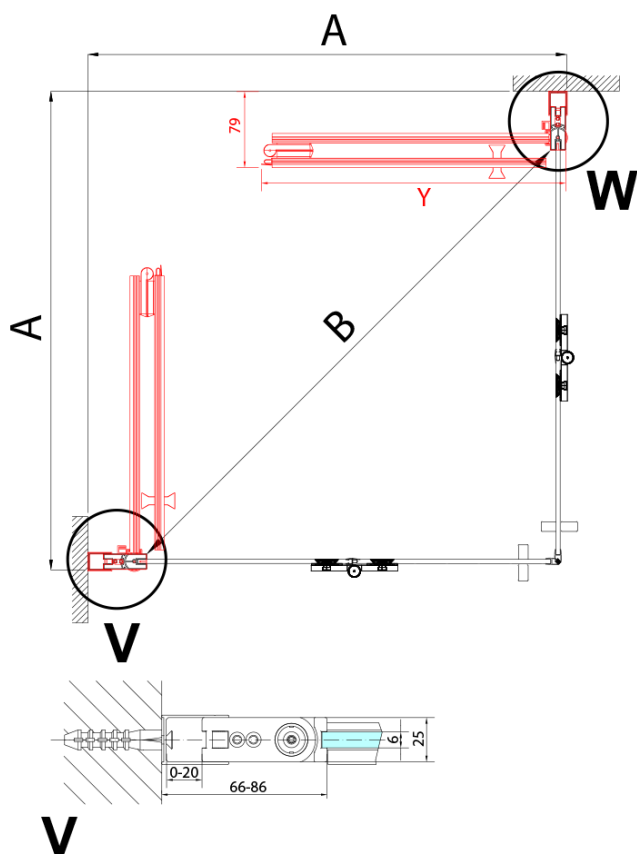

## Rozměry

Šířka: 900 mm  
Výška: 2000 mm  
Hloubka: 900 mm

## Parametry

Barva profilu: Černá mat  
Tvar: Čtvercové - rohový vstup  
Typ otevírání: Skládací  
Šířka vstupu: 1119 mm  
Typ výplně: Čiré sklo  
Úprava skla: Antidrop  
Tloušťka skla: 6 mm  
Vlastnosti: Bezrámové provedení, Otevírání vně i dovnitř  
Hmotnost / ks: 62.0 kg  
Balení: 2 ks  
Záruka: 2 roky

ZOOM BLACK čtvercový sprchový kout 900x900mm,  
rohový vstup

Technický list

Model	A	B	Y
ZL4715B	670-690	837	339
ZL4815B	770-790	978	378
ZL4915B	870-890	1119	438

ZL4715BL  
ZL4815BL  
ZL4915BL

ZL4715BR  
ZL4815BR  
ZL4915BR