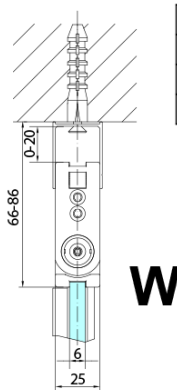

## Rozměry

Šířka: 900 mm  
Výška: 2000 mm  
Hloubka: 900 mm

## Parametry

Barva profilu: Černá mat  
Tvar: Čtvercové - rohový vstup  
Typ otevírání: Skládací  
Šířka vstupu: 1119 mm  
Typ výplně: Čiré sklo  
Úprava skla: Antidrop  
Tloušťka skla: 6 mm  
Vlastnosti: Bezrámové provedení, Otevírání vně i dovnitř  
Hmotnost / ks: 62.0 kg  
Balení: 2 ks  
Záruka: 2 roky

ZOOM BLACK čtvercový sprchový kout 900x900mm,  
rohový vstup

Technický list

Model	A	B	Y
ZL4715B	670-690	837	339
ZL4815B	770-790	978	378
ZL4915B	870-890	1119	438

ZL4715BL  
ZL4815BL  
ZL4915BL

ZL4715BR  
ZL4815BR  
ZL4915BR