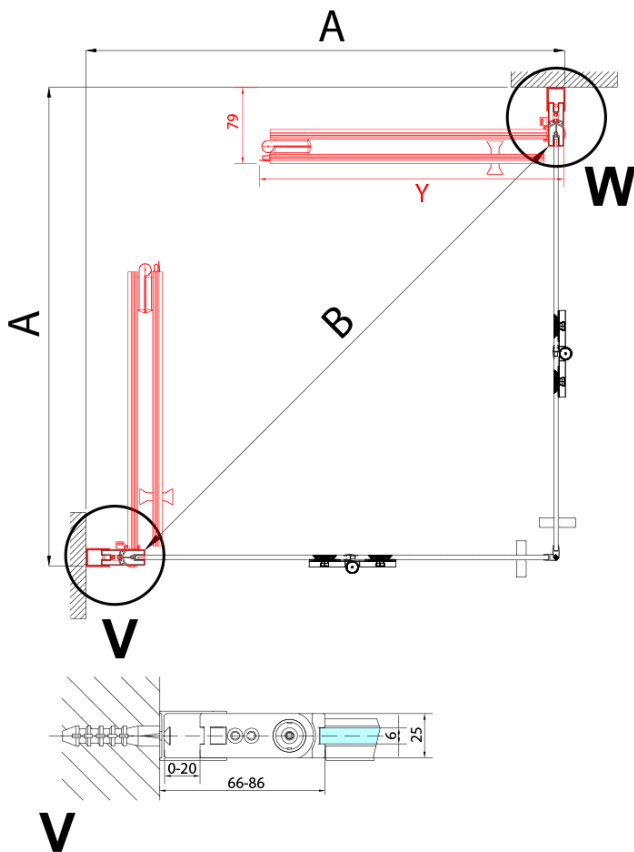

### Rozměry

Šířka: 800 mm  
Výška: 2000 mm  
Hloubka: 800 mm

### Parametry

Barva profilu: Černá mat  
Tvar: Čtvercové - rohový vstup  
Typ otevírání: Skládací  
Šířka vstupu: 978 mm  
Typ výplně: Čiré sklo  
Úprava skla: Antidrop  
Tloušťka skla: 6 mm  
Vlastnosti: Bezrámové provedení, Otevírání vně i  
dovnitř  
Hmotnost / ks: 62.0 kg  
Balení: 2 ks  
Záruka: 2 roky

ZOOM BLACK čtvercový sprchový kout 800x800mm,  
rohový vstup

Technický list

Model	A	B	Y
ZL4715B	670-690	837	339
ZL4815B	770-790	978	378
ZL4915B	870-890	1119	438

ZL4715BL  
ZL4815BL  
ZL4915BL

ZL4715BR  
ZL4815BR  
ZL4915BR