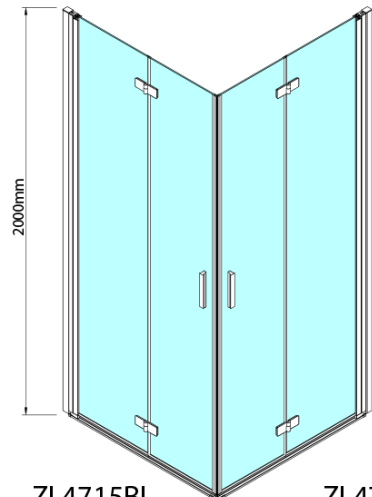

## ZOOM BLACK čtvercový sprchový kout 800x800mm, rohový vstup

Objednací kód: ZL4815BL-02

### Rozměry

Šířka: 800 mm  
Výška: 2000 mm  
Hloubka: 800 mm

### Parametry

Barva profilu: Černá mat  
Tvar: Čtvercové - rohový vstup  
Typ otevírání: Skládací  
Šířka vstupu: 978 mm  
Typ výplně: Čiré sklo  
Úprava skla: Antidrop  
Tloušťka skla: 6 mm  
Vlastnosti: Bezrámové provedení, Otevírání vně i  
dovnitř  
Hmotnost / ks: 62.0 kg  
Balení: 2 ks  
Záruka: 2 roky

ZOOM BLACK čtvercový sprchový kout 800x800mm,  
rohový vstup

Technický list

Model	A	B	Y
ZL4715B	670-690	837	339
ZL4815B	770-790	978	378
ZL4915B	870-890	1119	438

ZL4715BL  
ZL4815BL  
ZL4915BL

ZL4715BR  
ZL4815BR  
ZL4915BR