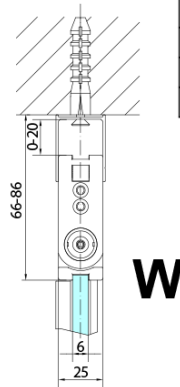

### Rozměry

Šířka: 800 mm  
Výška: 2000 mm  
Hloubka: 800 mm

### Parametry

Barva profilu: Černá mat  
Tvar: Čtvercové - rohový vstup  
Typ otevírání: Skládací  
Šířka vstupu: 978 mm  
Typ výplně: Čiré sklo  
Úprava skla: Antidrop  
Tloušťka skla: 6 mm  
Vlastnosti: Bezrámové provedení, Otevírání vně i  
dovnitř  
Hmotnost / ks: 62.0 kg  
Balení: 2 ks  
Záruka: 2 roky

ZOOM BLACK čtvercový sprchový kout 800x800mm,  
rohový vstup

Technický list

Model	A	B	Y
ZL4715B	670-690	837	339
ZL4815B	770-790	978	378
ZL4915B	870-890	1119	438

ZL4715BL  
ZL4815BL  
ZL4915BL

ZL4715BR  
ZL4815BR  
ZL4915BR