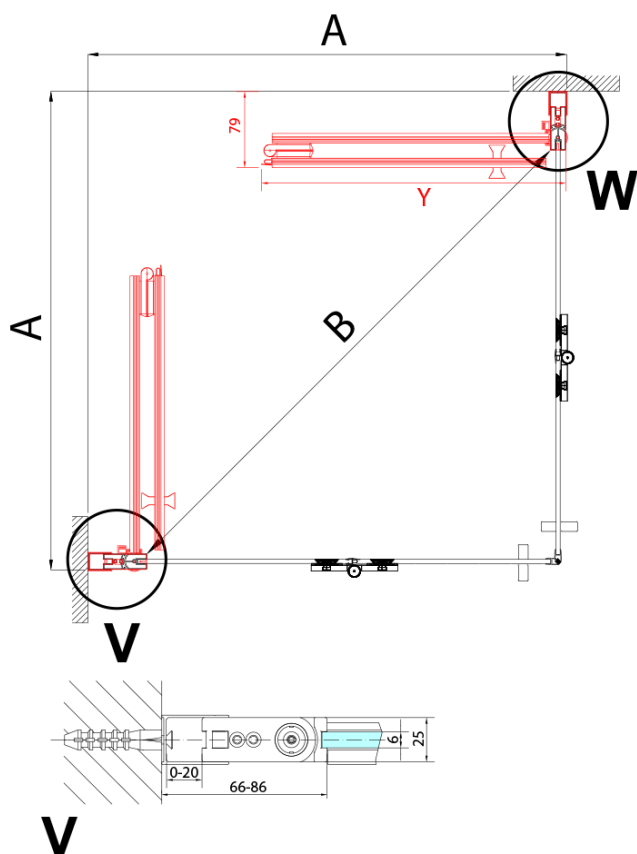

ZOOM BLACK čtvercový sprchový kout 700x700mm, rohový vstup

Objednací kód: ZL4715BL-02

Základní informace

Značka: Polysan
Série: ZOOM BLACK

Rozměry

Šířka: 700 mm
Výška: 2000 mm
Hloubka: 700 mm

Parametry

Barva profilu: Černá mat
Tvar: Čtvercové - rohový vstup
Typ otevírání: Skládací
Šířka vstupu: 837 mm
Typ výplně: Čiré sklo
Úprava skla: Antidrop
Tloušťka skla: 6 mm
Vlastnosti: Bezrámové provedení, Otevírání vně i dovnitř
Hmotnost / ks: 62.0 kg
Balení: 2 ks
Záruka: 2 roky

ZOOM BLACK čtvercový sprchový kout 700x700mm,
rohový vstup

Technický list

Model	A	B	Y
ZL4715B	670-690	837	339
ZL4815B	770-790	978	378
ZL4915B	870-890	1119	438

ZL4715BL
ZL4815BL
ZL4915BL

ZL4715BR
ZL4815BR
ZL4915BR