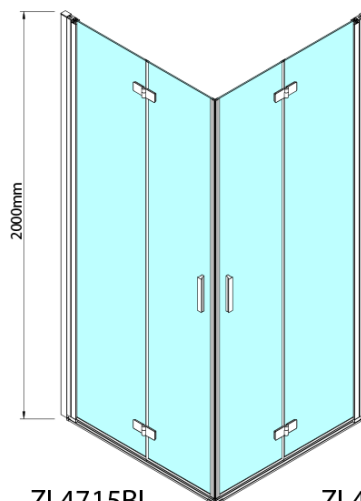

ZOOM BLACK čtvercový sprchový kout 700x700mm, rohový vstup

Objednací kód: ZL4715BL-02

Základní informace

Značka: Polysan
Série: ZOOM BLACK

Rozměry

Šířka: 700 mm
Výška: 2000 mm
Hloubka: 700 mm

Parametry

Barva profilu: Černá mat
Tvar: Čtvercové - rohový vstup
Typ otevírání: Skládací
Šířka vstupu: 837 mm
Typ výplně: Čiré sklo
Úprava skla: Antidrop
Tloušťka skla: 6 mm
Vlastnosti: Bezrámové provedení, Otevírání vně i dovnitř
Hmotnost / ks: 62.0 kg
Balení: 2 ks
Záruka: 2 roky

ZOOM BLACK čtvercový sprchový kout 700x700mm,
rohový vstup

Technický list

Model	A	B	Y
ZL4715B	670-690	837	339
ZL4815B	770-790	978	378
ZL4915B	870-890	1119	438

ZL4715BL
ZL4815BL
ZL4915BL

ZL4715BR
ZL4815BR
ZL4915BR