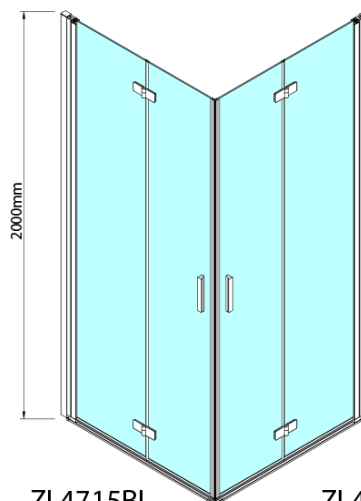

ZOOM BLACK čtvercový sprchový kout 700x700mm, rohový vstup

Objednací kód: ZL4715BL-02

Základní informace

Značka: Polysan
Série: ZOOM BLACK

Rozměry

Šířka: 700 mm
Výška: 2000 mm
Hloubka: 700 mm

Parametry

Barva profilu: Černá mat
Tvar: Čtvercové - rohový vstup
Typ otevírání: Skládací
Šířka vstupu: 837 mm
Typ výplně: Čiré sklo
Úprava skla: Antidrop
Tloušťka skla: 6 mm
Vlastnosti: Bezrámové provedení, Otevírání vně i
dovnitř
Hmotnost / ks: 44.0 kg
Balení: 2 ks
Záruka: 2 roky

ZOOM BLACK čtvercový sprchový kout 700x700mm,
rohový vstup

Technický list

Model	A	B	Y
ZL4715B	670-690	837	339
ZL4815B	770-790	978	378
ZL4915B	870-890	1119	438

ZL4715BL
ZL4815BL
ZL4915BL

ZL4715BR
ZL4815BR
ZL4915BR