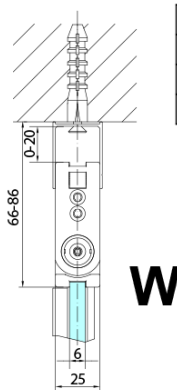

ZOOM BLACK čtvercový sprchový kout 700x700mm, rohový vstup

Objednací kód: ZL4715BL-02

Základní informace

Značka: Polysan
Série: ZOOM BLACK

Rozměry

Šířka: 700 mm
Výška: 2000 mm
Hloubka: 700 mm

Parametry

Barva profilu: Černá mat
Tvar: Čtvercové - rohový vstup
Typ otevírání: Skládací
Šířka vstupu: 837 mm
Typ výplně: Čiré sklo
Úprava skla: Antidrop
Tloušťka skla: 6 mm
Vlastnosti: Bezrámové provedení, Otevírání vně i
dovnitř
Hmotnost / ks: 44.0 kg
Balení: 2 ks
Záruka: 2 roky

ZOOM BLACK čtvercový sprchový kout 700x700mm,
rohový vstup

Technický list

Model	A	B	Y
ZL4715B	670-690	837	339
ZL4815B	770-790	978	378
ZL4915B	870-890	1119	438

ZL4715BL
ZL4815BL
ZL4915BL

ZL4715BR
ZL4815BR
ZL4915BR