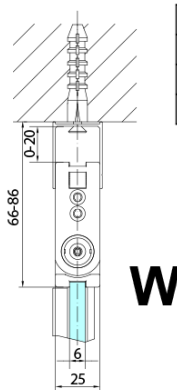

ZOOM BLACK čtvercový sprchový kout 700x700mm, rohový vstup

Objednací kód: ZL4715BL-02

Základní informace

Značka: Polysan
Série: ZOOM BLACK

Rozměry

Šířka: 700 mm
Výška: 2000 mm
Hloubka: 700 mm

Parametry

Barva profilu: Černá mat
Tvar: Čtvercové - rohový vstup
Typ otevírání: Skládací
Šířka vstupu: 837 mm
Typ výplně: Čiré sklo
Úprava skla: Antidrop
Tloušťka skla: 6 mm
Vlastnosti: Bezrámové provedení, Otevírání vně i dovnitř
Hmotnost / ks: 62.0 kg
Balení: 2 ks
Záruka: 2 roky

ZOOM BLACK čtvercový sprchový kout 700x700mm,
rohový vstup

Technický list

Model	A	B	Y
ZL4715B	670-690	837	339
ZL4815B	770-790	978	378
ZL4915B	870-890	1119	438

ZL4715BL
ZL4815BL
ZL4915BL

ZL4715BR
ZL4815BR
ZL4915BR