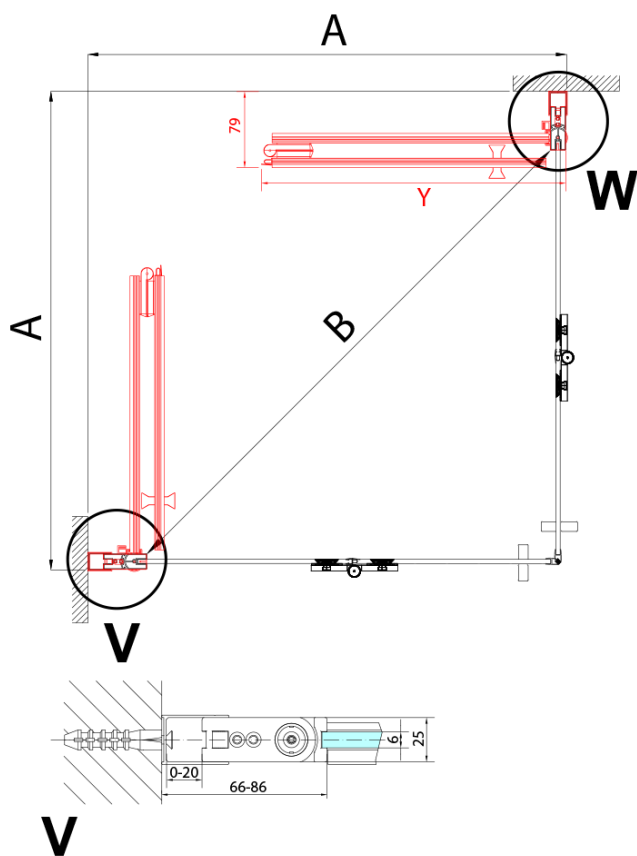

ZOOM BLACK čtvercový sprchový kout 700x700mm, rohový vstup

Objednací kód: ZL4715BL-02

Základní informace

Značka: Polysan
Série: ZOOM BLACK

Rozměry

Šířka: 700 mm
Výška: 2000 mm
Hloubka: 700 mm

Parametry

Barva profilu: Černá mat
Tvar: Čtvercové - rohový vstup
Typ otevírání: Skládací
Šířka vstupu: 837 mm
Typ výplně: Čiré sklo
Úprava skla: Antidrop
Tloušťka skla: 6 mm
Vlastnosti: Bezrámové provedení, Otevírání vně i
dovnitř
Hmotnost / ks: 44.0 kg
Balení: 2 ks
Záruka: 2 roky

ZOOM BLACK čtvercový sprchový kout 700x700mm,
rohový vstup

Technický list

Model	A	B	Y
ZL4715B	670-690	837	339
ZL4815B	770-790	978	378
ZL4915B	870-890	1119	438

ZL4715BL
ZL4815BL
ZL4915BL

ZL4715BR
ZL4815BR
ZL4915BR