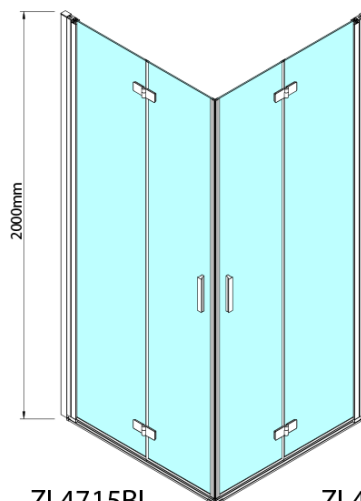

ZOOM BLACK čtvercový sprchový kout 700x700mm, rohový vstup

Objednací kód: ZL4715BL-02

Základní informace

Značka: Polysan
Série: ZOOM BLACK

Rozměry

Šířka: 700 mm
Výška: 2000 mm
Hloubka: 700 mm

Parametry

Barva profilu: Černá mat
Tvar: Čtvercové - rohový vstup
Typ otevírání: Skládací
Šířka vstupu: 837 mm
Typ výplně: Čiré sklo
Úprava skla: Antidrop
Tloušťka skla: 6 mm
Vlastnosti: Bezrámové provedení, Otevírání vně i
dovnitř
Hmotnost / ks: 62.0 kg
Balení: 2 ks
Záruka: 2 roky

ZOOM BLACK čtvercový sprchový kout 700x700mm,
rohový vstup

Technický list

Model	A	B	Y
ZL4715B	670-690	837	339
ZL4815B	770-790	978	378
ZL4915B	870-890	1119	438

ZL4715BL
ZL4815BL
ZL4915BL

ZL4715BR
ZL4815BR
ZL4915BR