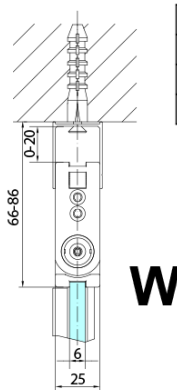

ZOOM BLACK čtvercový sprchový kout 700x700mm, rohový vstup

Objednací kód: ZL4715BL-02

Základní informace

Značka: Polysan
Série: ZOOM BLACK

Rozměry

Šířka: 700 mm
Výška: 2000 mm
Hloubka: 700 mm

Parametry

Barva profilu: Černá mat
Tvar: Čtvercové - rohový vstup
Typ otevírání: Skládací
Šířka vstupu: 837 mm
Typ výplně: Čiré sklo
Úprava skla: Antidrop
Tloušťka skla: 6 mm
Vlastnosti: Bezrámové provedení, Otevírání vně i
dovnitř
Hmotnost / ks: 62.0 kg
Balení: 2 ks
Záruka: 2 roky

ZOOM BLACK čtvercový sprchový kout 700x700mm,
rohový vstup

Technický list

Model	A	B	Y
ZL4715B	670-690	837	339
ZL4815B	770-790	978	378
ZL4915B	870-890	1119	438

ZL4715BL
ZL4815BL
ZL4915BL

ZL4715BR
ZL4815BR
ZL4915BR