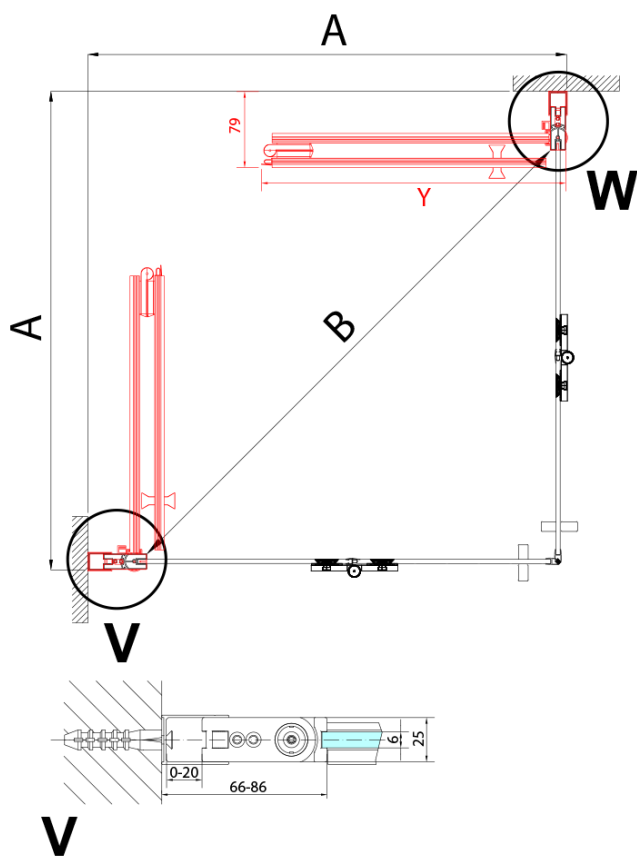

ZOOM BLACK čtvercový sprchový kout 700x700mm, rohový vstup

Objednací kód: ZL4715BL-02

Základní informace

Značka: Polysan
Série: ZOOM BLACK

Rozměry

Šířka: 700 mm
Výška: 2000 mm
Hloubka: 700 mm

Parametry

Barva profilu: Černá mat
Tvar: Čtvercové - rohový vstup
Typ otevírání: Skládací
Šířka vstupu: 837 mm
Typ výplně: Čiré sklo
Úprava skla: Antidrop
Tloušťka skla: 6 mm
Vlastnosti: Bezrámové provedení, Otevírání vně i
dovnitř
Hmotnost / ks: 62.0 kg
Balení: 2 ks
Záruka: 2 roky

ZOOM BLACK čtvercový sprchový kout 700x700mm,
rohový vstup

Technický list

Model	A	B	Y
ZL4715B	670-690	837	339
ZL4815B	770-790	978	378
ZL4915B	870-890	1119	438

ZL4715BL
ZL4815BL
ZL4915BL

ZL4715BR
ZL4815BR
ZL4915BR