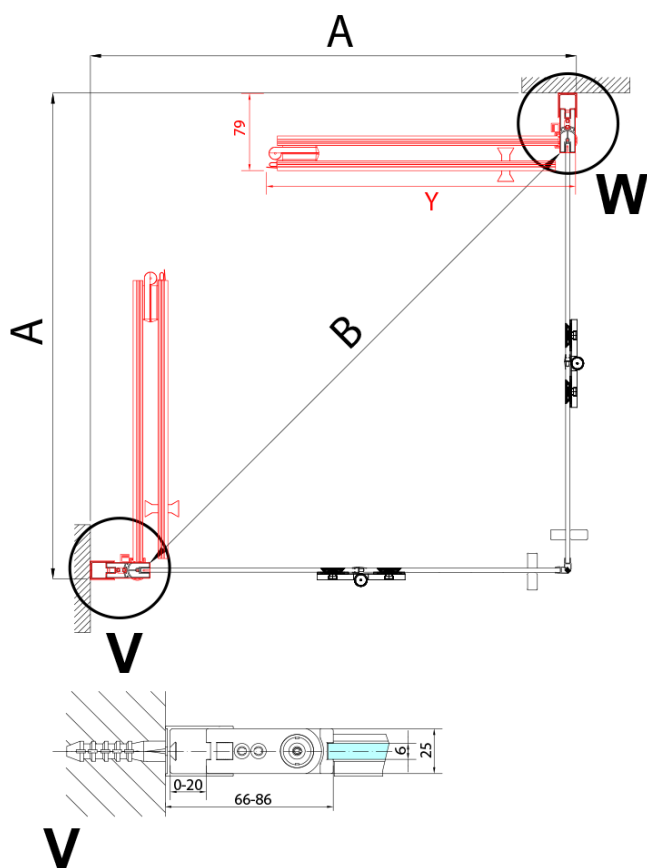

ZOOM čtvercový sprchový kout 900x900mm, rohový vstup

Objednací kód: ZL4915L-02

Základní informace

Značka: Polysan

Série: ZOOM

Rozměry

Šířka: 900 mm

Výška: 2000 mm

Hloubka: 900 mm

Parametry

Barva profilu: Chrom - Leštěný hliník

Tvar: Čtvercové - rohový vstup

Typ otevírání: Skládací

Šířka vstupu: 1119 mm

Typ výplně: Čiré sklo

Úprava skla: Antidrop

Tloušťka skla: 6 mm

Vlastnosti: Bezrámové provedení, Otevírání vně i dovnitř

Hmotnost / ks: 62.0 kg

Balení: 2 ks

Záruka: 2 roky

ZOOM čtvercový sprchový kout 900x900mm,
rohový vstup

Technický list

Model	A	B	Y
ZL4715	670-690	837	339
ZL4815	770-790	978	378
ZL4915	870-890	1119	438