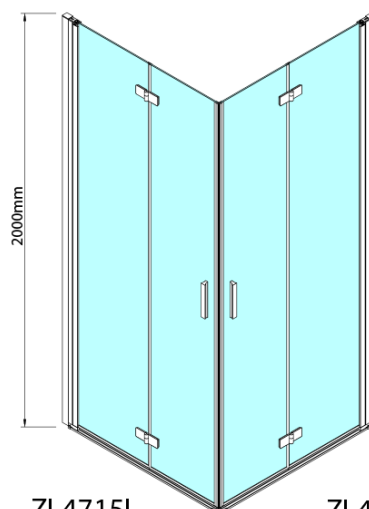

ZOOM čtvercový sprchový kout 900x900mm, rohový vstup

Objednací kód: ZL4915L-02

Základní informace

Značka: Polysan

Série: ZOOM

Rozměry

Šířka: 900 mm

Výška: 2000 mm

Hloubka: 900 mm

Parametry

Barva profilu: Chrom - Leštěný hliník

Tvar: Čtvercové - rohový vstup

Typ otevírání: Skládací

Šířka vstupu: 1119 mm

Typ výplně: Čiré sklo

Úprava skla: Antidrop

Tloušťka skla: 6 mm

Vlastnosti: Bezrámové provedení, Otevírání vně i dovnitř

Hmotnost / ks: 62.0 kg

Balení: 2 ks

Záruka: 2 roky

ZOOM čtvercový sprchový kout 900x900mm,
rohový vstup

Technický list

Model	A	B	Y
ZL4715	670-690	837	339
ZL4815	770-790	978	378
ZL4915	870-890	1119	438