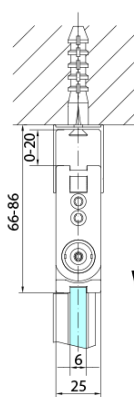

ZOOM čtvercový sprchový kout 900x900mm, rohový vstup

Objednací kód: ZL4915L-02

Základní informace

Značka: Polysan

Série: ZOOM

Rozměry

Šířka: 900 mm

Výška: 2000 mm

Hloubka: 900 mm

Parametry

Barva profilu: Chrom - Leštěný hliník

Tvar: Čtvercové - rohový vstup

Typ otevírání: Skládací

Šířka vstupu: 1119 mm

Typ výplně: Čiré sklo

Úprava skla: Antidrop

Tloušťka skla: 6 mm

Vlastnosti: Bezrámové provedení, Otevírání vně i dovnitř

Hmotnost / ks: 62.0 kg

Balení: 2 ks

Záruka: 2 roky

ZOOM čtvercový sprchový kout 900x900mm,
rohový vstup

Technický list

Model	A	B	Y
ZL4715	670-690	837	339
ZL4815	770-790	978	378
ZL4915	870-890	1119	438