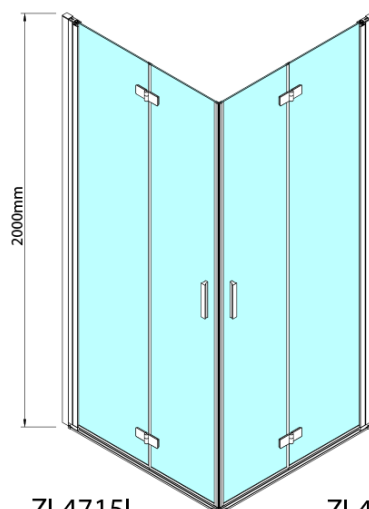

ZOOM čtvercový sprchový kout 800x800mm, rohový vstup

Objednací kód: ZL4815L-02

Základní informace

Značka: Polysan

Série: ZOOM

Rozměry

Šířka: 800 mm

Výška: 2000 mm

Hloubka: 800 mm

Parametry

Barva profilu: Chrom - Leštěný hliník

Tvar: Čtvercové - rohový vstup

Typ otevírání: Skládací

Šířka vstupu: 978 mm

Typ výplně: Čiré sklo

Úprava skla: Antidrop

Tloušťka skla: 6 mm

Vlastnosti: Bezrámové provedení, Otevírání vně i dovnitř

Hmotnost / ks: 62.0 kg

Balení: 2 ks

Záruka: 2 roky

ZOOM čtvercový sprchový kout 800x800mm, rohový vstup

Technický list

Model	A	B	Y
ZL4715	670-690	837	339
ZL4815	770-790	978	378
ZL4915	870-890	1119	438