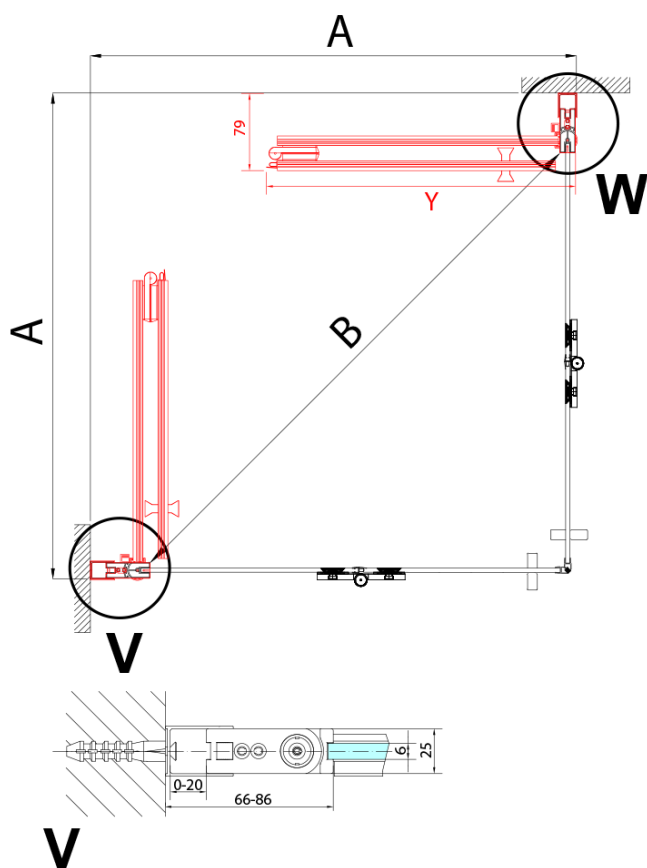

ZOOM čtvercový sprchový kout 800x800mm, rohový vstup

Objednací kód: ZL4815L-02

Základní informace

Značka: Polysan

Série: ZOOM

Rozměry

Šířka: 800 mm

Výška: 2000 mm

Hloubka: 800 mm

Parametry

Barva profilu: Chrom - Leštěný hliník

Tvar: Čtvercové - rohový vstup

Typ otevírání: Skládací

Šířka vstupu: 978 mm

Typ výplně: Čiré sklo

Úprava skla: Antidrop

Tloušťka skla: 6 mm

Vlastnosti: Bezrámové provedení, Otevírání vně i dovnitř

Hmotnost / ks: 62.0 kg

Balení: 2 ks

Záruka: 2 roky

ZOOM čtvercový sprchový kout 800x800mm, rohový vstup

Technický list

Model	A	B	Y
ZL4715	670-690	837	339
ZL4815	770-790	978	378
ZL4915	870-890	1119	438