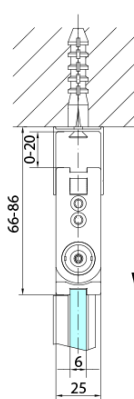

ZOOM čtvercový sprchový kout 800x800mm, rohový vstup

Objednací kód: ZL4815L-02

Základní informace

Značka: Polysan

Série: ZOOM

Rozměry

Šířka: 800 mm

Výška: 2000 mm

Hloubka: 800 mm

Parametry

Barva profilu: Chrom - Leštěný hliník

Tvar: Čtvercové - rohový vstup

Typ otevírání: Skládací

Šířka vstupu: 978 mm

Typ výplně: Čiré sklo

Úprava skla: Antidrop

Tloušťka skla: 6 mm

Vlastnosti: Bezrámové provedení, Otevírání vně i dovnitř

Hmotnost / ks: 62.0 kg

Balení: 2 ks

Záruka: 2 roky

ZOOM čtvercový sprchový kout 800x800mm, rohový vstup

Technický list

Model	A	B	Y
ZL4715	670-690	837	339
ZL4815	770-790	978	378
ZL4915	870-890	1119	438