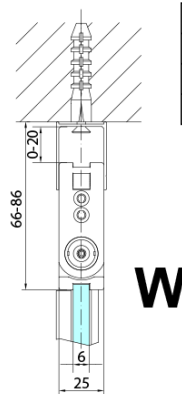

### Rozměry

Šířka: 800 mm

Výška: 2000 mm

Hloubka: 800 mm

### Parametry

Barva profilu: Chrom - Leštěný hliník

Tvar: Čtvercové - rohový vstup

Typ otevírání: Skládací

Šířka vstupu: 978 mm

Typ výplně: Čiré sklo

Úprava skla: Antidrop

Tloušťka skla: 6 mm

# ZOOM čtvercový sprchový kout 800x800mm, rohový vstup

## Technický list

Model	A	B	Y
ZL4715	670-690	837	339
ZL4815	770-790	978	378
ZL4915	870-890	1119	438

ZL4715L  
ZL4815L  
ZL4915L

ZL4715R  
ZL4815R  
ZL4915R