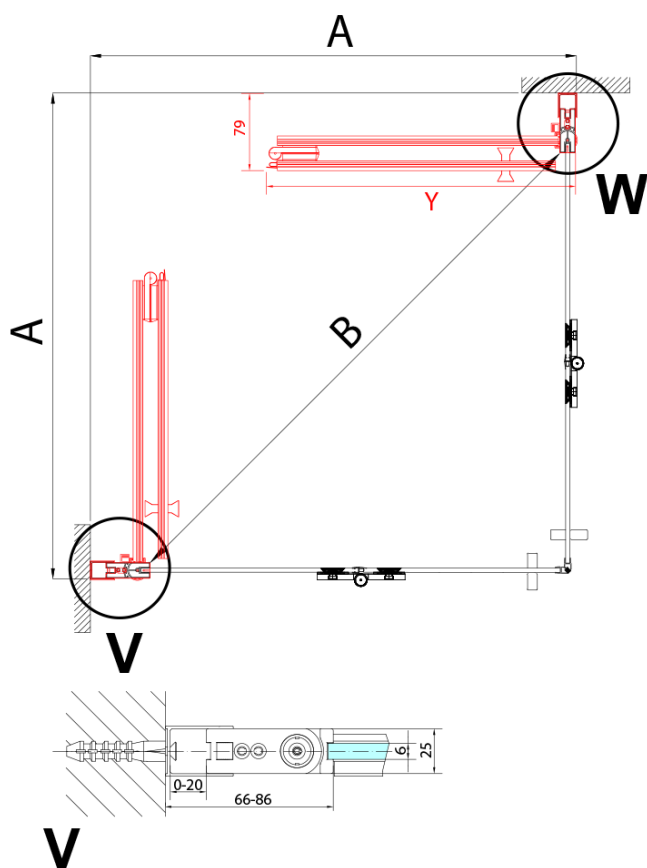

### Rozměry

Šířka: 800 mm

Výška: 2000 mm

Hloubka: 800 mm

### Parametry

Barva profilu: Chrom - Leštěný hliník

Tvar: Čtvercové - rohový vstup

Typ otevírání: Skládací

Šířka vstupu: 978 mm

Typ výplně: Čiré sklo

Úprava skla: Antidrop

Tloušťka skla: 6 mm

# ZOOM čtvercový sprchový kout 800x800mm, rohový vstup

## Technický list

Model	A	B	Y
ZL4715	670-690	837	339
ZL4815	770-790	978	378
ZL4915	870-890	1119	438

ZL4715L  
ZL4815L  
ZL4915L

ZL4715R  
ZL4815R  
ZL4915R