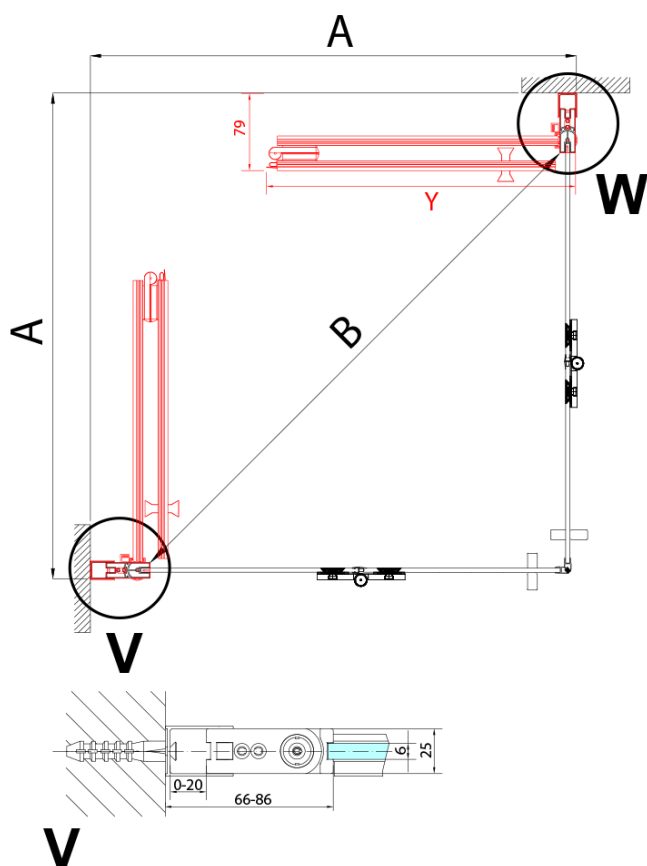

ZOOM čtvercový sprchový kout 800x800mm, rohový vstup

Objednací kód: ZL4815L-02

Základní informace

Značka: Polysan

Série: ZOOM

Rozměry

Šířka: 800 mm

Výška: 2000 mm

Hloubka: 800 mm

Parametry

Barva profilu: Chrom - Leštěný hliník

Tvar: Čtvercové - rohový vstup

Typ otevírání: Skládací

Šířka vstupu: 978 mm

Typ výplně: Čiré sklo

Úprava skla: Antidrop

Tloušťka skla: 6 mm

Vlastnosti: Bezrámové provedení, Otevírání vně i
dovnitř

Hmotnost / ks: 62.0 kg

Balení: 2 ks

Záruka: 2 roky

ZOOM čtvercový sprchový kout 800x800mm, rohový vstup

Technický list

Model	A	B	Y
ZL4715	670-690	837	339
ZL4815	770-790	978	378
ZL4915	870-890	1119	438