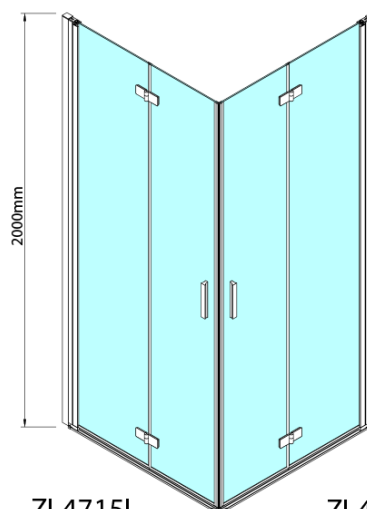

ZOOM čtvercový sprchový kout 800x800mm, rohový vstup

Objednací kód: ZL4815L-02

Základní informace

Značka: Polysan

Série: ZOOM

Rozměry

Šířka: 800 mm

Výška: 2000 mm

Hloubka: 800 mm

Parametry

Barva profilu: Chrom - Leštěný hliník

Tvar: Čtvercové - rohový vstup

Typ otevírání: Skládací

Šířka vstupu: 978 mm

Typ výplně: Čiré sklo

Úprava skla: Antidrop

Tloušťka skla: 6 mm

Vlastnosti: Bezrámové provedení, Otevírání vně i
dovnitř

Hmotnost / ks: 62.0 kg

Balení: 2 ks

Záruka: 2 roky

ZOOM čtvercový sprchový kout 800x800mm, rohový vstup

Technický list

Model	A	B	Y
ZL4715	670-690	837	339
ZL4815	770-790	978	378
ZL4915	870-890	1119	438