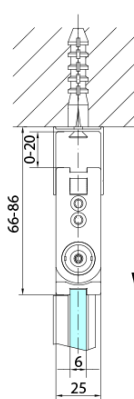

ZOOM čtvercový sprchový kout 800x800mm, rohový vstup

Objednací kód: ZL4815L-02

Základní informace

Značka: Polysan

Série: ZOOM

Rozměry

Šířka: 800 mm

Výška: 2000 mm

Hloubka: 800 mm

Parametry

Barva profilu: Chrom - Leštěný hliník

Tvar: Čtvercové - rohový vstup

Typ otevírání: Skládací

Šířka vstupu: 978 mm

Typ výplně: Čiré sklo

Úprava skla: Antidrop

Tloušťka skla: 6 mm

Vlastnosti: Bezrámové provedení, Otevírání vně i
dovnitř

Hmotnost / ks: 62.0 kg

Balení: 2 ks

Záruka: 2 roky

ZOOM čtvercový sprchový kout 800x800mm, rohový vstup

Technický list

Model	A	B	Y
ZL4715	670-690	837	339
ZL4815	770-790	978	378
ZL4915	870-890	1119	438