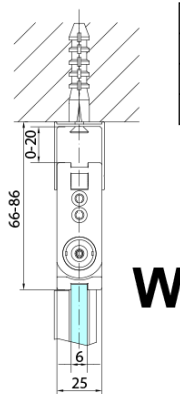

ZOOM čtvercový sprchový kout 700x700mm, rohový vstup

Objednací kód: ZL4715L-02

Základní informace

Značka: Polysan

Série: ZOOM

Rozměry

Šířka: 700 mm

Výška: 2000 mm

Hloubka: 700 mm

Parametry

Barva profilu: Chrom - Leštěný hliník

Tvar: Čtvercové - rohový vstup

Typ otevírání: Skládací

Šířka vstupu: 837 mm

Typ výplně: Čiré sklo

Úprava skla: Antidrop

Tloušťka skla: 6 mm

Vlastnosti: Bezrámové provedení, Otevírání vně i dovnitř

Hmotnost / ks: 62.0 kg

Balení: 2 ks

Záruka: 2 roky

ZOOM čtvercový sprchový kout 700x700mm, rohový vstup

Technický list

Model	A	B	Y
ZL4715	670-690	837	339
ZL4815	770-790	978	378
ZL4915	870-890	1119	438