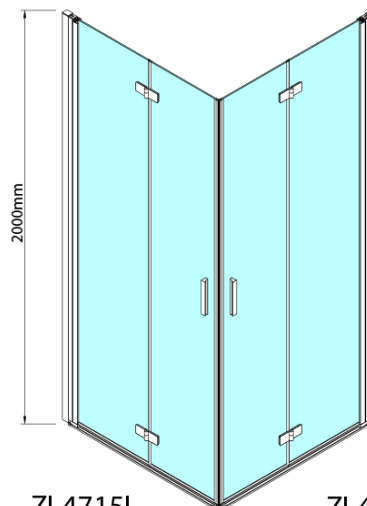

ZOOM čtvercový sprchový kout 700x700mm, rohový vstup

Objednací kód: ZL4715L-02

Základní informace

Značka: Polysan

Série: ZOOM

Rozměry

Šířka: 700 mm

Výška: 2000 mm

Hloubka: 700 mm

Parametry

Barva profilu: Chrom - Leštěný hliník

Tvar: Čtvercové - rohový vstup

Typ otevírání: Skládací

Šířka vstupu: 837 mm

Typ výplně: Čiré sklo

Úprava skla: Antidrop

Tloušťka skla: 6 mm

Vlastnosti: Bezrámové provedení, Otevírání vně i dovnitř

Hmotnost / ks: 62.0 kg

Balení: 2 ks

Záruka: 2 roky

ZOOM čtvercový sprchový kout 700x700mm, rohový vstup

Technický list

Model	A	B	Y
ZL4715	670-690	837	339
ZL4815	770-790	978	378
ZL4915	870-890	1119	438