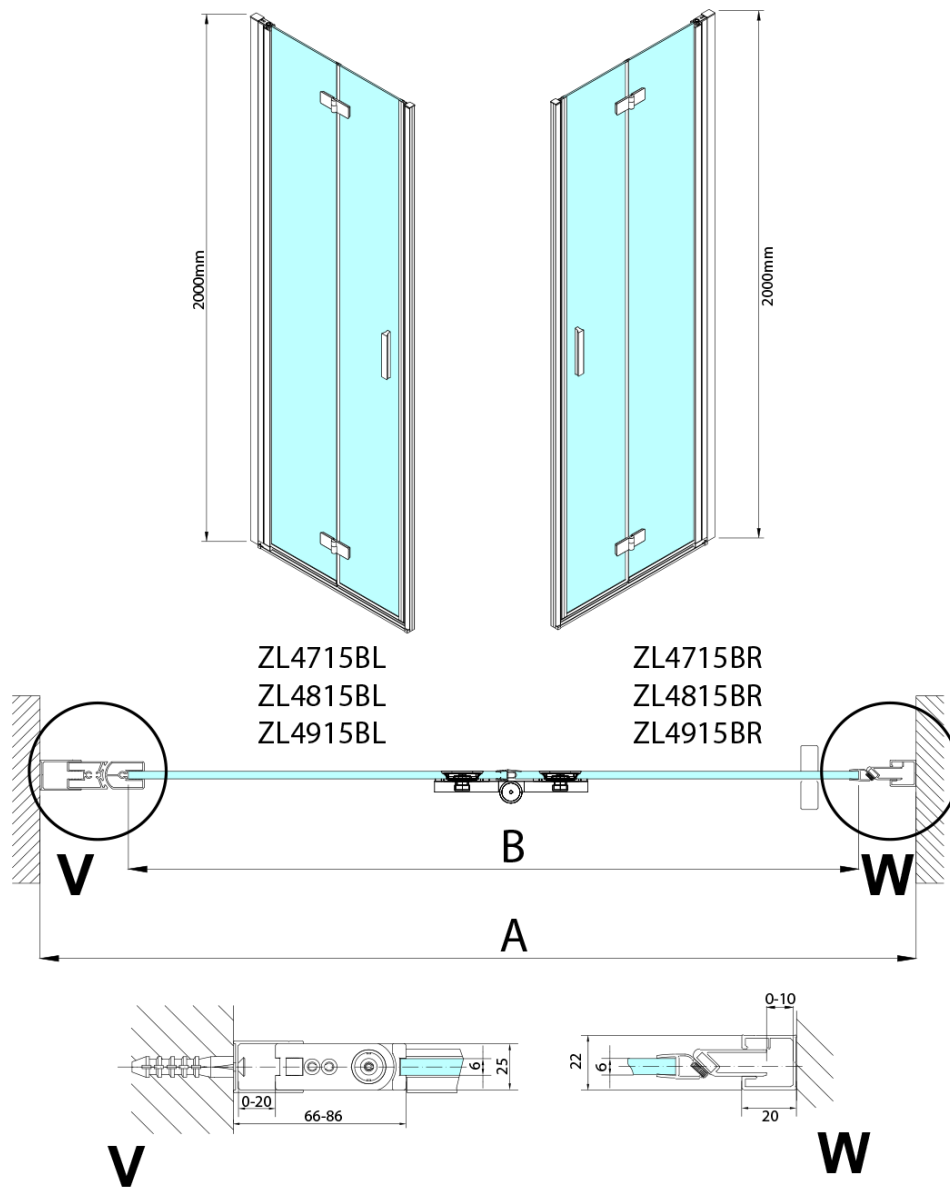

ZOOM BLACK sprchové dveře do niky 800mm, čiré sklo, levé

Objednací kód: ZL4815BL-01

Základní informace

Značka: Polysan
Série: ZOOM BLACK

Rozměry

Šířka: 800 mm
Výška: 2000 mm

Parametry

Barva profilu: Černá mat
Tvar: Dveře do niky
Typ otevírání: Skládací
Směr otevírání: Levé
Šířka vstupu: 797 mm
Typ výplně: Čiré sklo
Úprava skla: Antidrop
Tloušťka skla: 6 mm
Instalační šířka od: 785 mm
Instalační šířka do: 815 mm
Vlastnosti: Bezrámové provedení, Otevírání vně i dovnitř
Hmotnost / ks: 31.5 kg
Balení: 2 ks
Záruka: 3 roky

Technický list

Model	A	B
ZL4715B	685-715	697
ZL4815B	785-815	797
ZL4915B	885-915	897