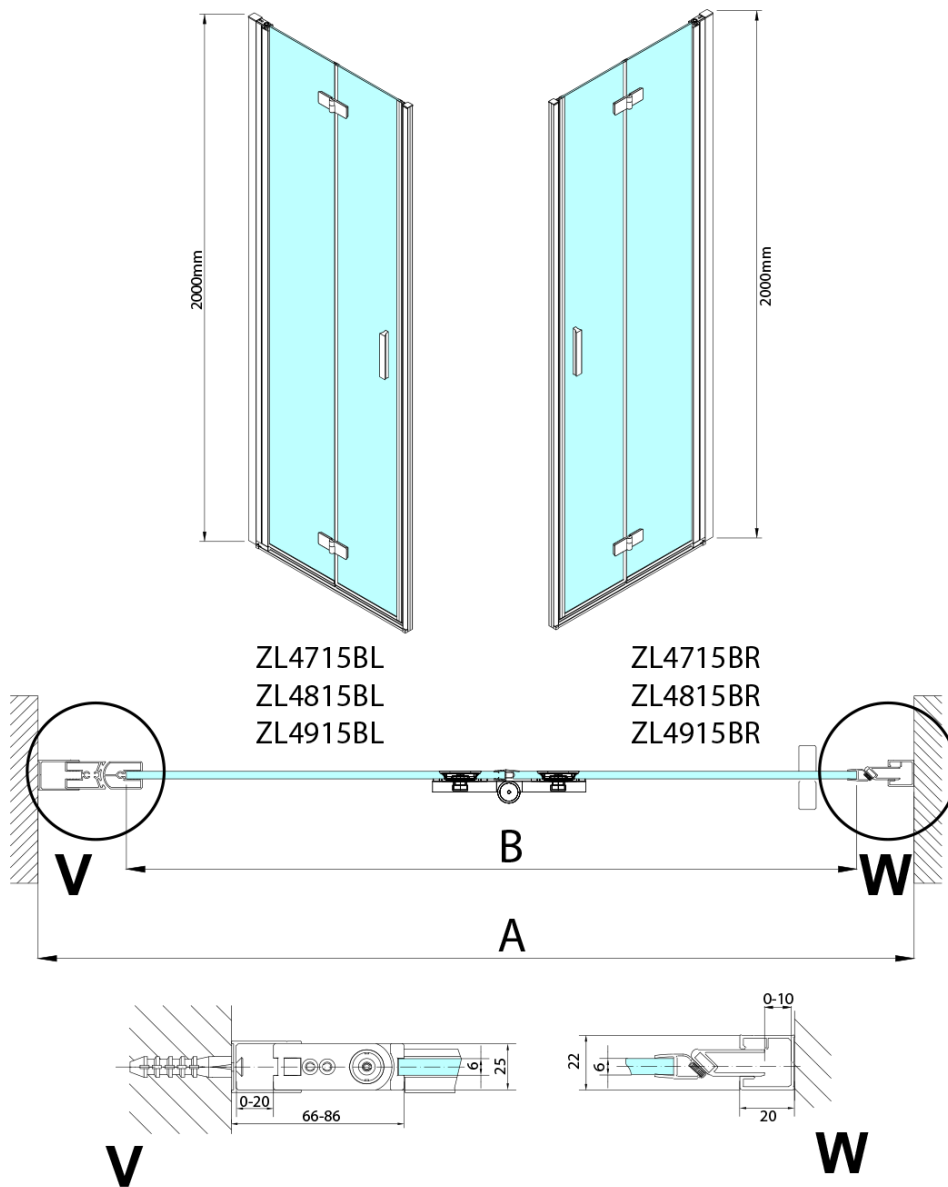

## Rozměry

Šířka: 800 mm  
Výška: 2000 mm

## Parametry

Barva profilu: Černá mat  
Tvar: Dveře do niky  
Typ otevírání: Skládací  
Směr otevírání: Levé  
Šířka vstupu: 797 mm  
Typ výplně: Čiré sklo  
Úprava skla: Antidrop  
Tloušťka skla: 6 mm  
Instalační šířka od: 785 mm  
Instalační šířka do: 815 mm  
Vlastnosti: Bezrámové provedení, Otevírání vně i dovnitř  
Hmotnost / ks: 31.5 kg  
Balení: 2 ks  
Záruka: 3 roky

Technický list

Model	A	B
ZL4715B	685-715	697
ZL4815B	785-815	797
ZL4915B	885-915	897