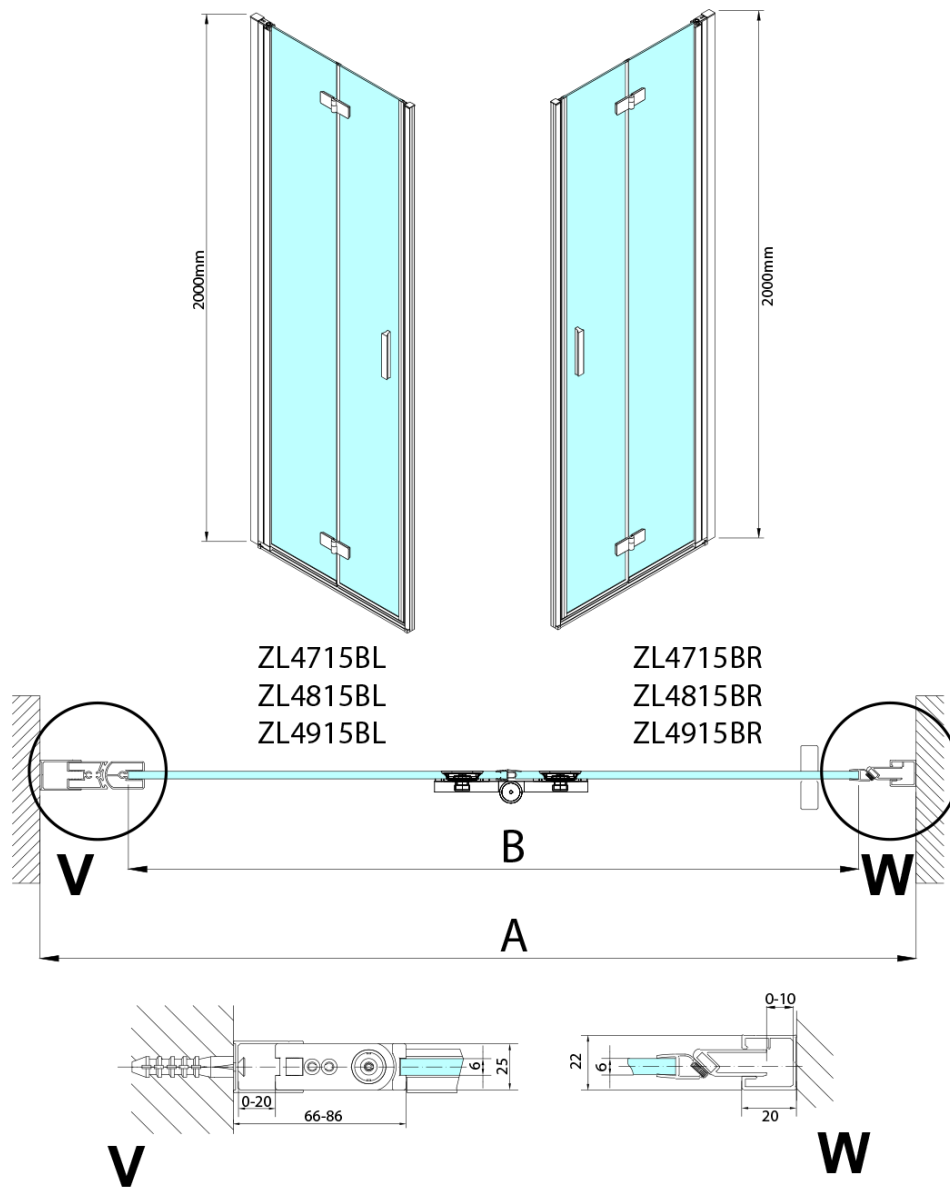

ZOOM BLACK sprchové dveře do niky 700mm, čiré sklo, levé

Objednací kód: ZL4715BL-01

Základní informace

Značka: Polysan
Série: ZOOM BLACK

Rozměry

Šířka: 700 mm
Výška: 2000 mm

Parametry

Barva profilu: Černá mat
Tvar: Dveře do niky
Typ otevírání: Skládací
Směr otevírání: Levé
Šířka vstupu: 697 mm
Typ výplně: Čiré sklo
Úprava skla: Antidrop
Tloušťka skla: 6 mm
Instalační šířka od: 685 mm
Instalační šířka do: 715 mm
Vlastnosti: Bezrámové provedení, Otevírání vně i dovnitř
Hmotnost / ks: 31.5 kg
Balení: 2 ks
Záruka: 3 roky

Technický list

Model	A	B
ZL4715B	685-715	697
ZL4815B	785-815	797
ZL4915B	885-915	897