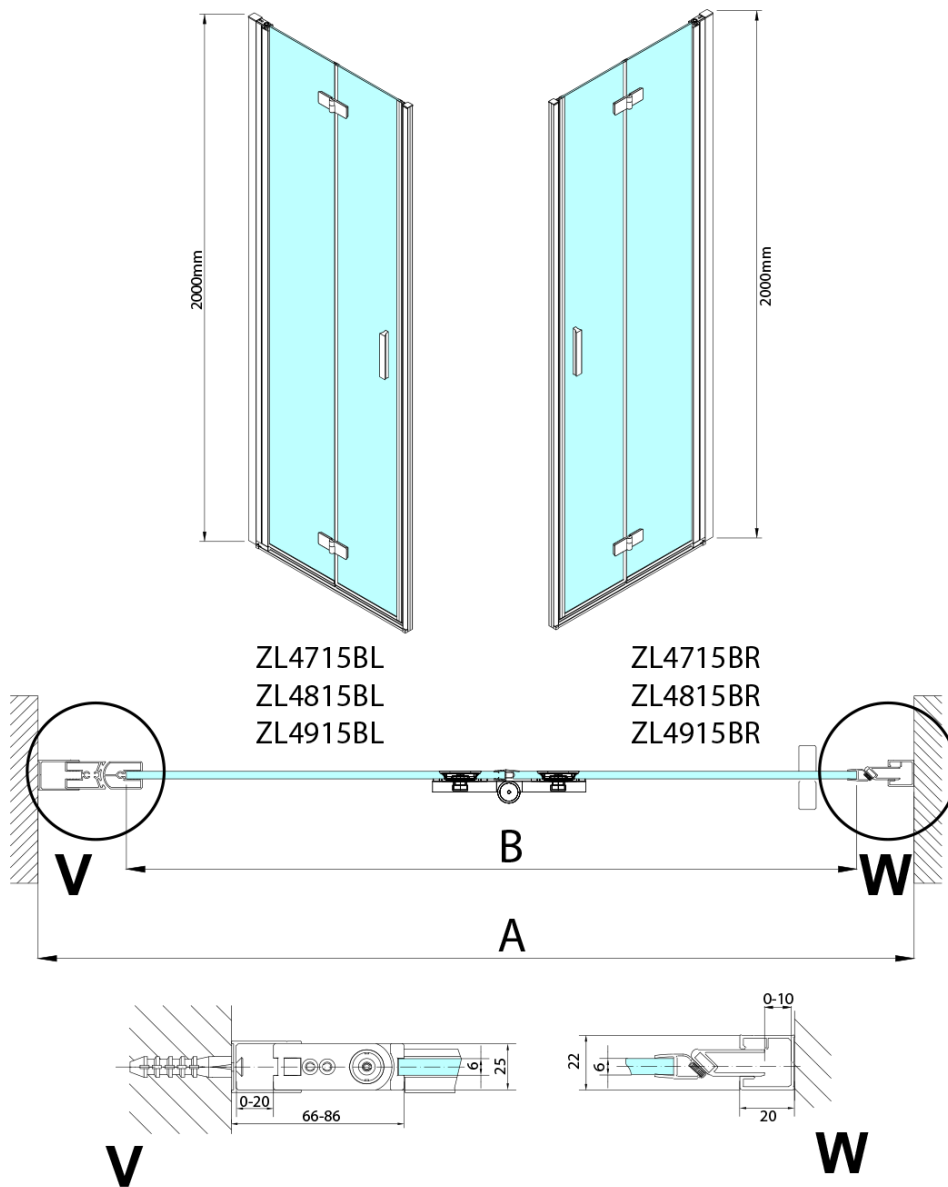

ZOOM BLACK sprchové dveře do niky 700mm, čiré sklo, levé

Objednací kód: ZL4715BL-01

Základní informace

Značka: Polysan
Série: ZOOM BLACK

Rozměry

Šířka: 700 mm
Výška: 2000 mm

Parametry

Barva profilu: Černá mat
Tvar: Dveře do niky
Typ otevírání: Skládací
Směr otevírání: Levé
Šířka vstupu: 697 mm
Typ výplně: Čiré sklo
Úprava skla: Antidrop
Tloušťka skla: 6 mm
Instalační šířka od: 685 mm
Instalační šířka do: 715 mm
Vlastnosti: Bezrámové provedení, Otevírání vně i dovnitř
Hmotnost / ks: 31.5 kg
Balení: 2 ks
Záruka: 3 roky

Technický list

Model	A	B
ZL4715B	685-715	697
ZL4815B	785-815	797
ZL4915B	885-915	897