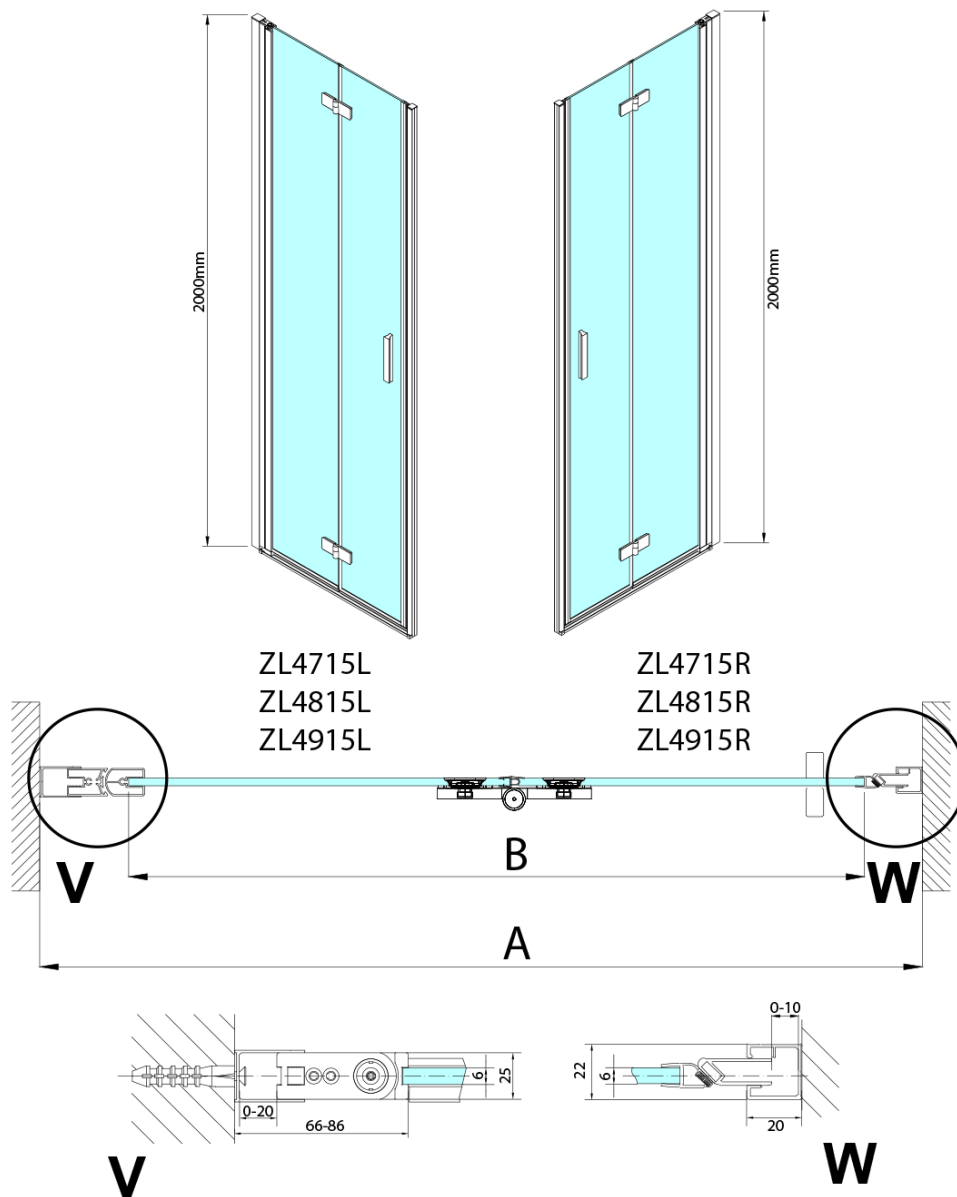

Objednací kód: ZL4915L-01

Základní informace

Značka: Polysan

Série: ZOOM

Rozměry

Šířka: 900 mm

Výška: 2000 mm

Parametry

Barva profilu: Chrom - Leštěný hliník

Tvar: Dveře do niky

Typ otevírání: Skládací

Směr otevírání: Levé

Šířka vstupu: 897 mm

Typ výplně: Čiré sklo

Úprava skla: Antidrop

Tloušťka skla: 6 mm

Instalační šířka od: 885 mm

Instalační šířka do: 915 mm

Vlastnosti: Bezrámové provedení, Otevírání vně i dovnitř

Hmotnost / ks: 31.5 kg

Balení: 2 ks

Záruka: 3 roky

Technický list

Model	A	B
ZL4715	685-715	697
ZL4815	785-815	797
ZL4915	885-915	897