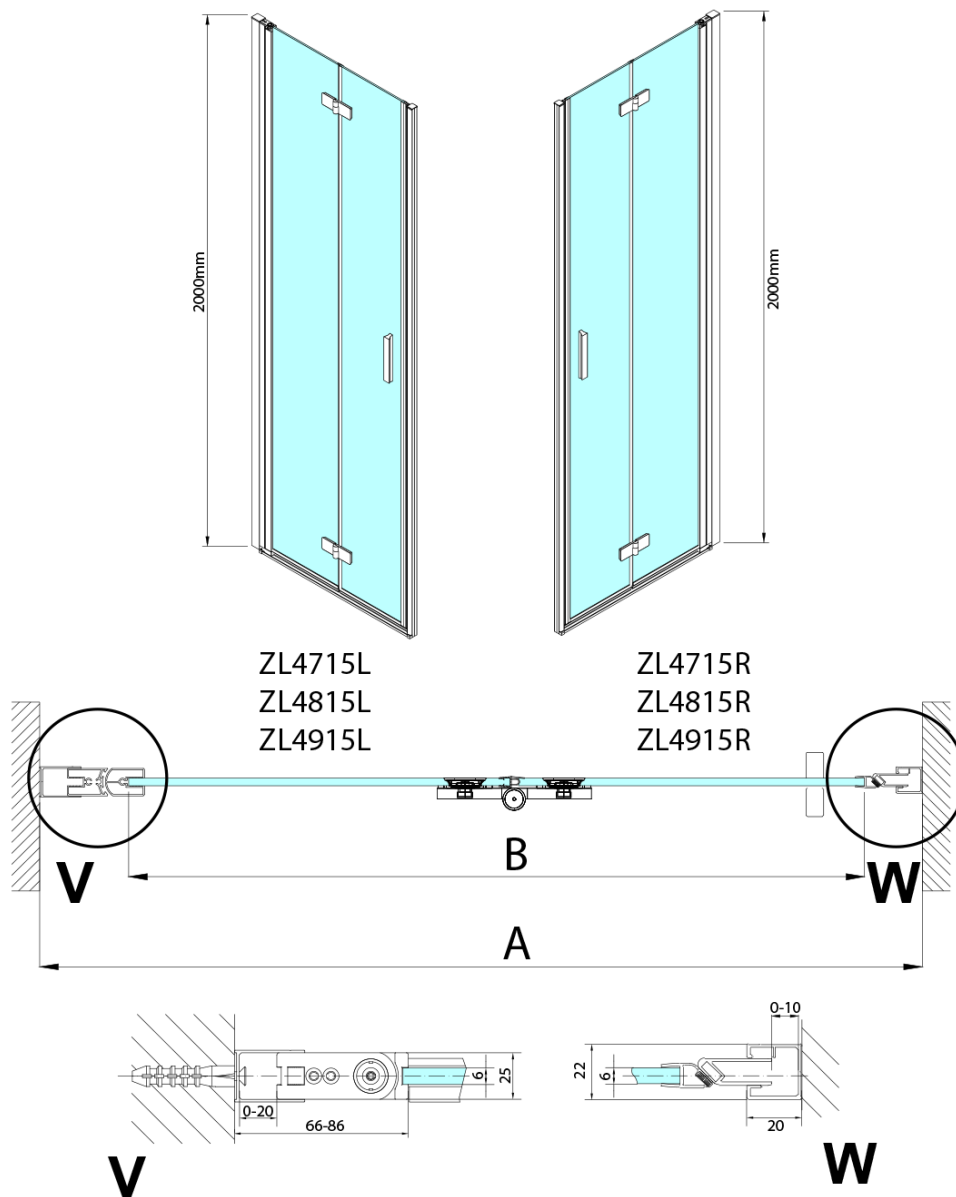

Objednací kód: ZL4715L-01

**Základní informace**

Značka: Polysan

Série: ZOOM

**Rozměry**

Šířka: 700 mm

Výška: 2000 mm

**Parametry**

Barva profilu: Chrom - Leštěný hliník

Tvar: Dveře do niky

Typ otevírání: Skládací

Směr otevírání: Levé

Šířka vstupu: 697 mm

Typ výplně: Čiré sklo

Úprava skla: Antidrop

Tloušťka skla: 6 mm

Instalační šířka od: 685 mm

Instalační šířka do: 715 mm

Vlastnosti: Bezrámové provedení, Otevírání vně i dovnitř

Hmotnost / ks: 31.5 kg

Balení: 2 ks

Záruka: 3 roky

Technický list

Model	A	B
ZL4715	685-715	697
ZL4815	785-815	797
ZL4915	885-915	897