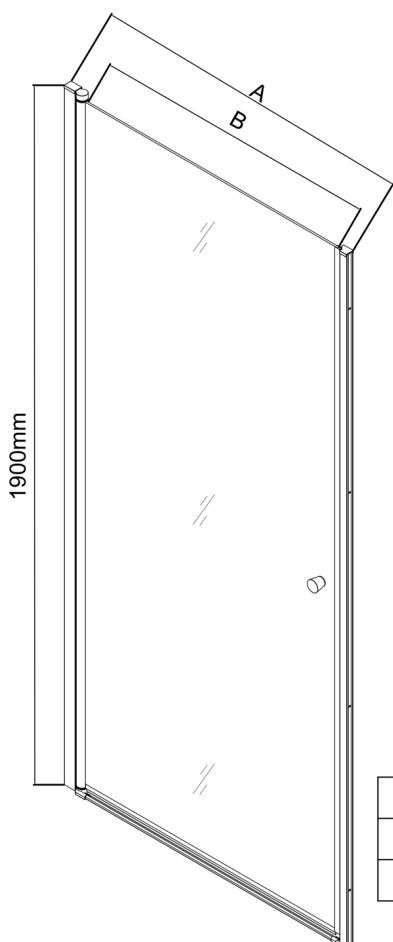

PILOT otočné sprchové dveře 700mm

Objednací kód: PT070W

Rozměry

Šířka: 700 mm
Výška: 1900 mm

Parametry

Záruka: 2 roky

Technický list

	PT070	PT080	PT090	PT100
A	680-710mm	780-810mm	880-910mm	980-1010mm
B	610	710	810	910