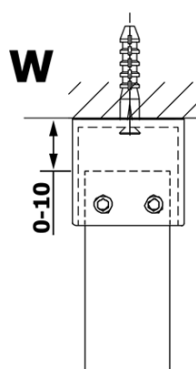

**Objednací kód:** GX1213\_QM-01

**Základní informace**

**Značka:** Gelco  
**Série:** VARIO

**Rozměry**

**Šířka:** 1300 mm  
**Výška:** 2000 mm

**Parametry**

**Typ výplně:** Čiré sklo  
**Úprava skla:** Coated glass  
**Tloušťka skla:** 8 mm  
**Hmotnost / ks:** 70.0 kg  
**Balení:** 1 ks  
**Záruka:** 2 roky

Technický list

MODEL	A
GX1270	685-700
GX1280	785-800
GX1290	885-900
GX1210	985-1000
GX1211	1085-1100
GX1212	1185-1200
GX1213	1285-1300
GX1214	1385-1400

MODEL	A
GX1270	679
GX1280	779
GX1290	879
GX1210	979
GX1211	1079
GX1212	1179
GX1213	1279
GX1214	1379