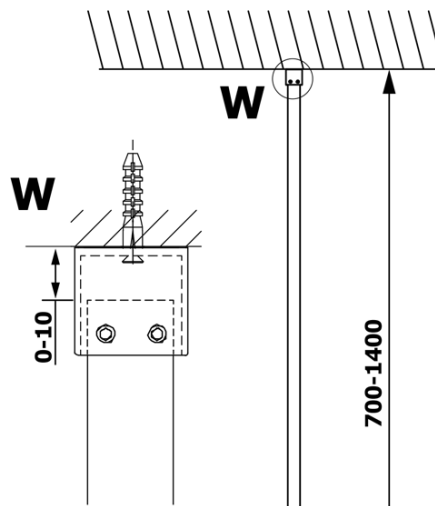

**Objednací kód:** GX1213\_QM-01

**Základní informace**

**Značka:** Gelco  
**Série:** VARIO

**Rozměry**

**Šířka:** 1300 mm  
**Výška:** 2000 mm

**Parametry**

**Typ výplně:** Čiré sklo  
**Úprava skla:** Coated glass  
**Tloušťka skla:** 8 mm  
**Hmotnost / ks:** 70.0 kg  
**Balení:** 1 ks  
**Záruka:** 2 roky

Technický list

MODEL	A
GX1270	685-700
GX1280	785-800
GX1290	885-900
GX1210	985-1000
GX1211	1085-1100
GX1212	1185-1200
GX1213	1285-1300
GX1214	1385-1400

MODEL	A
GX1270	679
GX1280	779
GX1290	879
GX1210	979
GX1211	1079
GX1212	1179
GX1213	1279
GX1214	1379