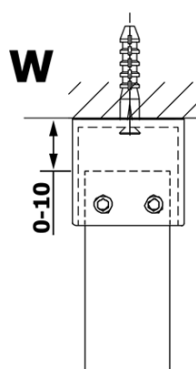

Objednací kód: GX1213_QM-01

Základní informace

Značka: Gelco
Série: VARIO

Rozměry

Šířka: 1300 mm
Výška: 2000 mm

Parametry

Typ výplně: Čiré sklo
Úprava skla: Coated glass
Tloušťka skla: 8 mm
Hmotnost / ks: 70.0 kg
Balení: 1 ks
Záruka: 2 roky

Technický list

MODEL	A
GX1270	685-700
GX1280	785-800
GX1290	885-900
GX1210	985-1000
GX1211	1085-1100
GX1212	1185-1200
GX1213	1285-1300
GX1214	1385-1400

MODEL	A
GX1270	679
GX1280	779
GX1290	879
GX1210	979
GX1211	1079
GX1212	1179
GX1213	1279
GX1214	1379