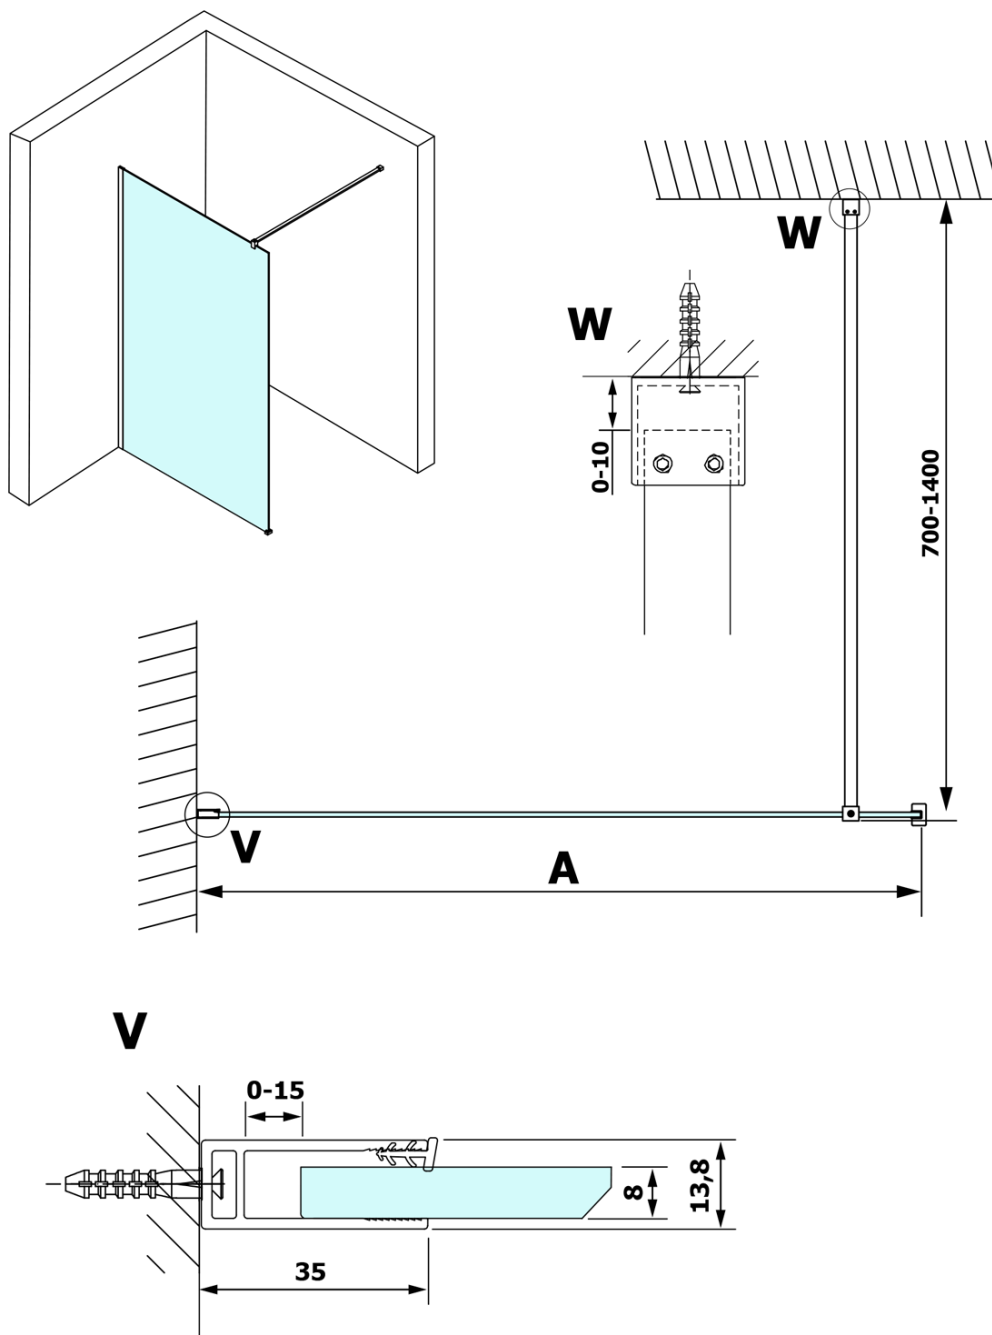

Objednací kód: GX1213_QM-01

Základní informace

Značka: Gelco
Série: VARIO

Rozměry

Šířka: 1300 mm
Výška: 2000 mm

Parametry

Typ výplně: Čiré sklo
Úprava skla: Coated glass
Tloušťka skla: 8 mm
Hmotnost / ks: 70.0 kg
Balení: 1 ks
Záruka: 2 roky

Technický list

MODEL	A
GX1270	685-700
GX1280	785-800
GX1290	885-900
GX1210	985-1000
GX1211	1085-1100
GX1212	1185-1200
GX1213	1285-1300
GX1214	1385-1400

MODEL	A
GX1270	679
GX1280	779
GX1290	879
GX1210	979
GX1211	1079
GX1212	1179
GX1213	1279
GX1214	1379