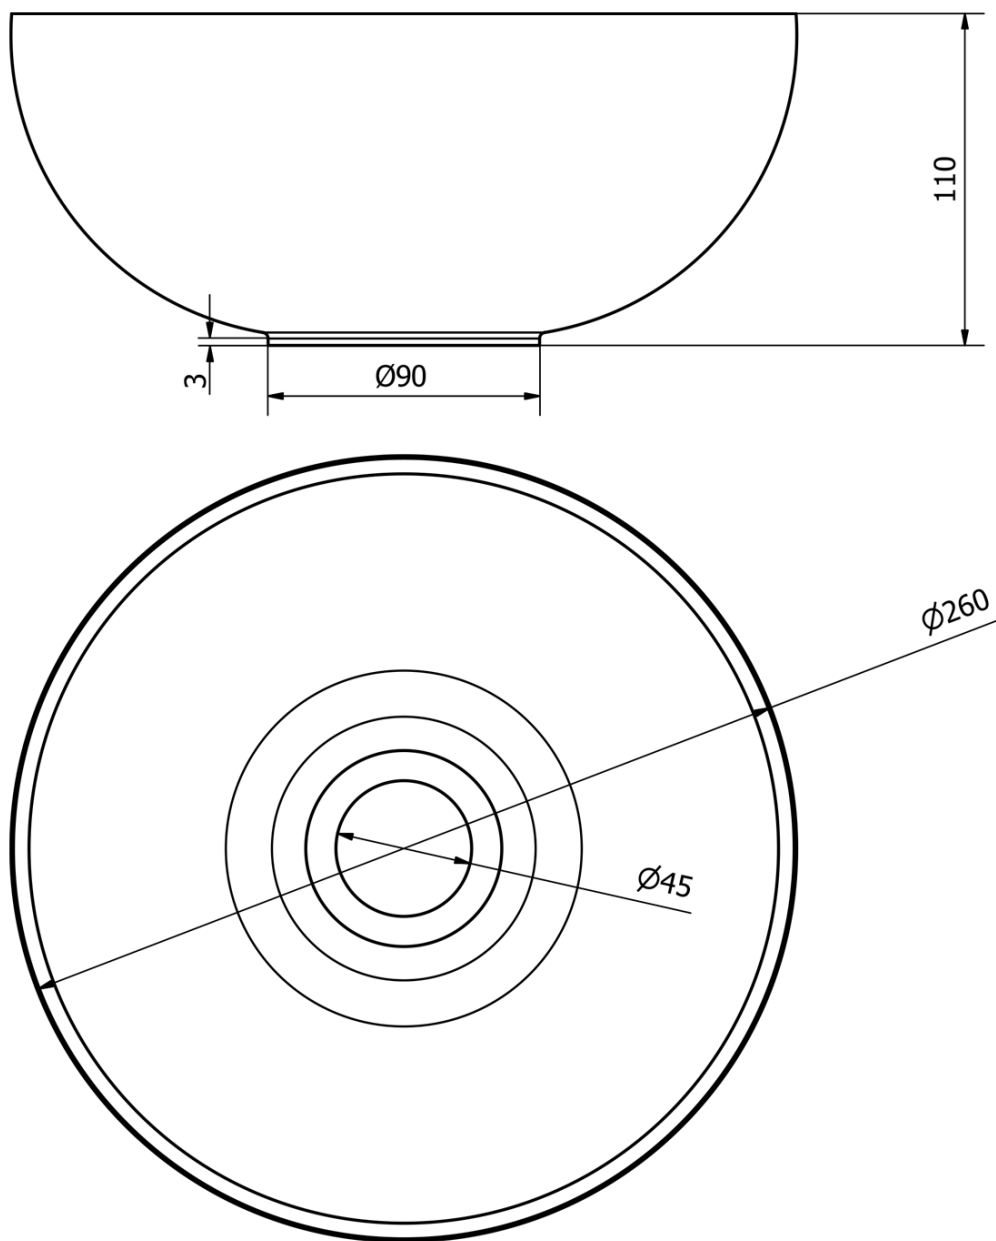

TETRIS umyvadlo s konzolí pro stojánkovou baterii vlevo, černá mat

 **SAPHO**

Objednací kód: TZ424-01

Základní informace

Značka: Sapho
Série: TETRIS

Parametry

Barva: Černá
Materiál: Ocel
Instalace: Závěsné na stěnu
Hmotnost / ks: 3.6 kg
Balení: 4 ks
Záruka: 2 roky

Technický list

TETRIS umyvadlo s konzolí pro stojánkovou baterii
vlevo, černá mat