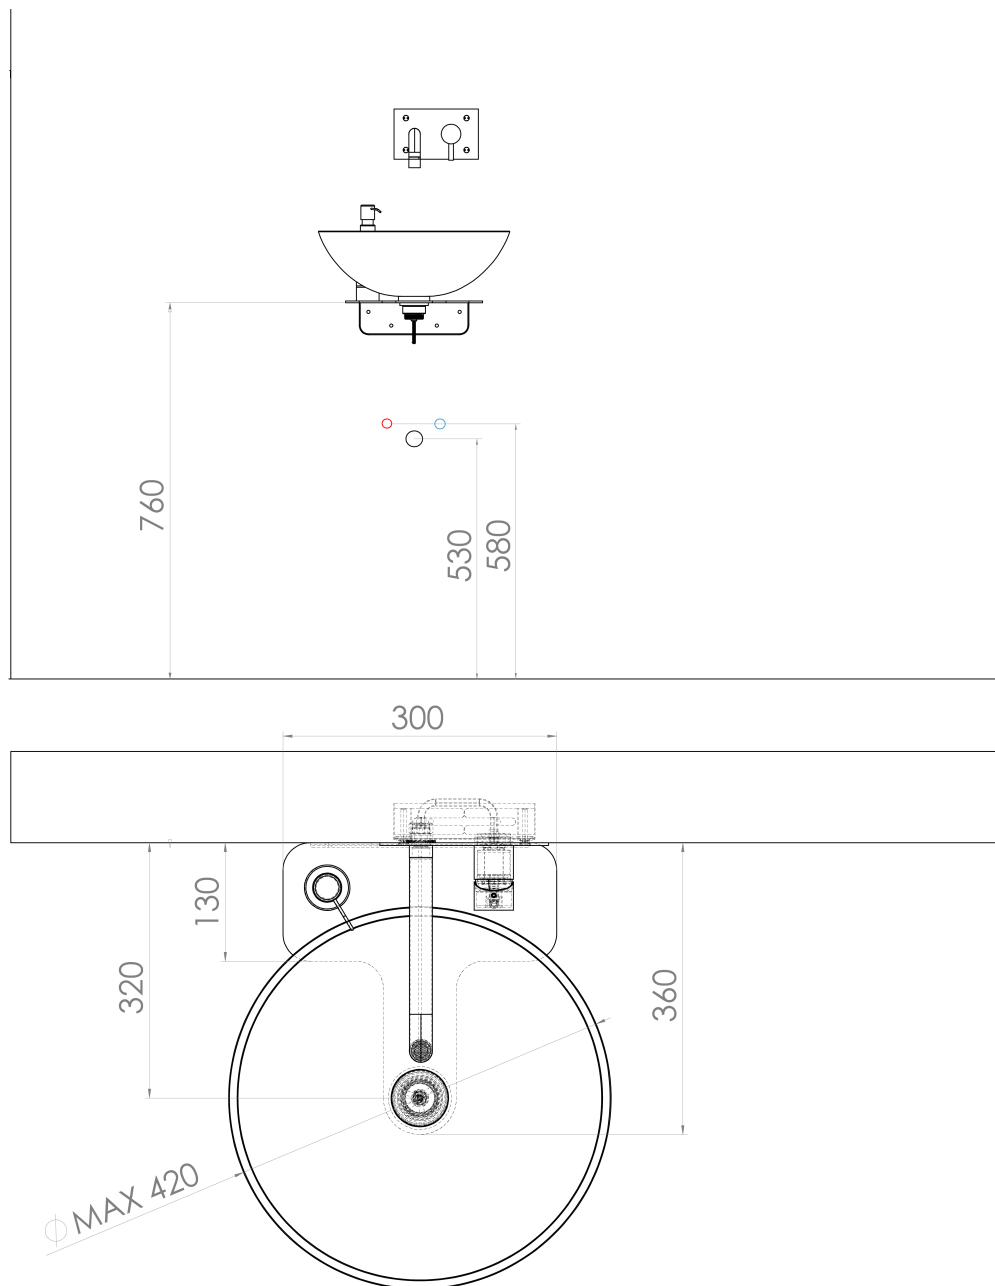

**TETRIS umyvadlo s konzolí pro podomítkovou baterii,
černá mat**

SAPHO

Objednací kód: TZ429-01

Základní informace

Značka: Sapho
Série: TETRIS

Parametry

Barva: Černá
Materiál: Ocel
Instalace: Závěsné na stěnu
Hmotnost / ks: 12.0 kg
Balení: 4 ks
Záruka: 2 roky

Technický list

TETRIS umyvadlo s konzolí pro podomítkovou baterii,
černá mat