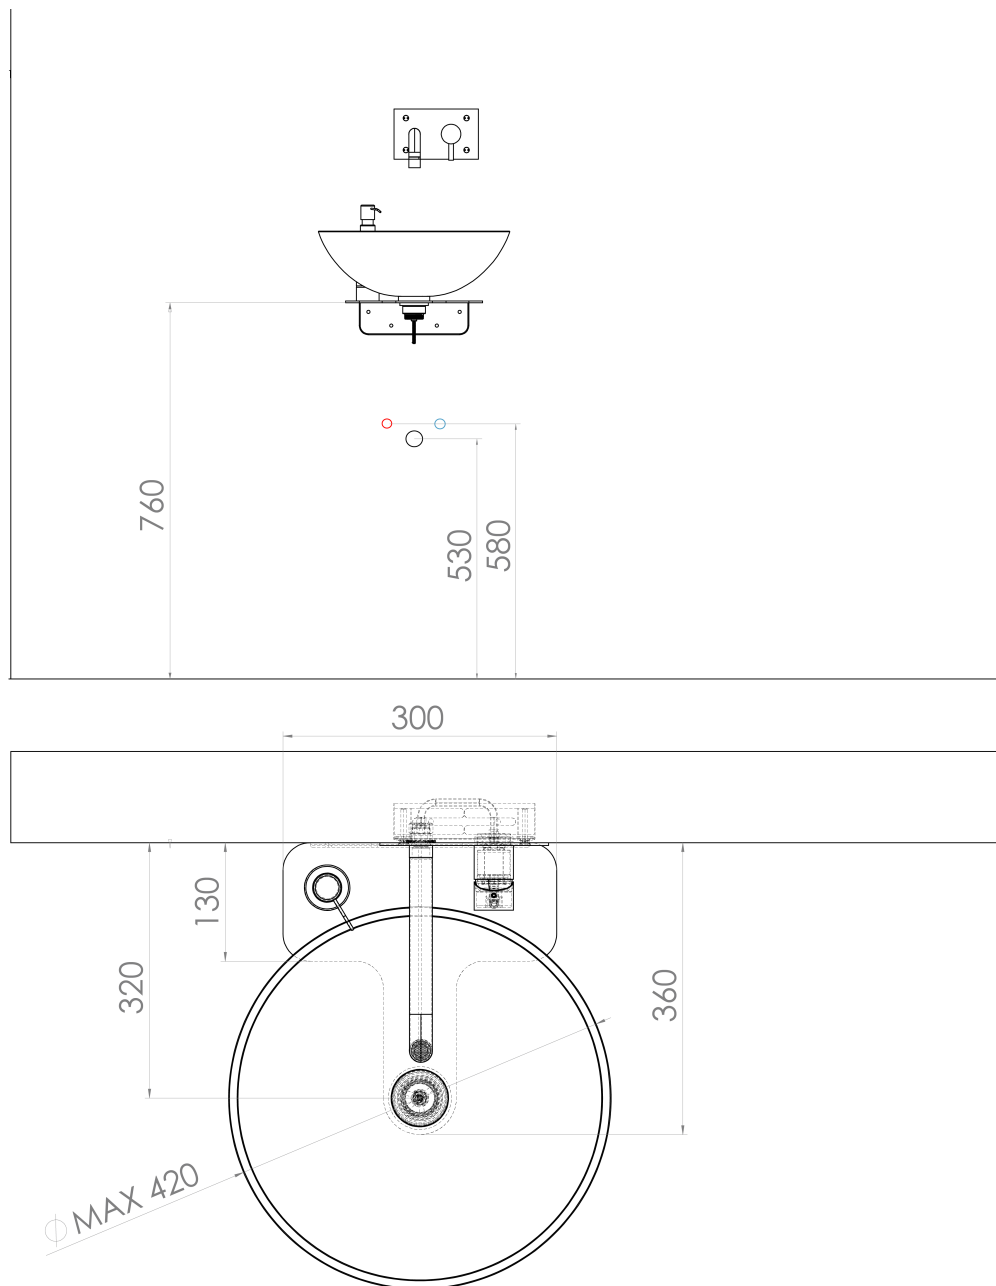

**TETRIS umyvadlo s konzolí pro podomítkovou baterii,
černá mat**

SAPHO

Objednací kód: TZ429-01

Základní informace

Značka: Sapho
Série: TETRIS

Parametry

Barva: Černá
Materiál: Ocel
Instalace: Závěsné na stěnu
Hmotnost / ks: 12.0 kg
Balení: 4 ks
Záruka: 2 roky

Technický list

TETRIS umyvadlo s konzolí pro podomítkovou baterii,
černá mat

 SAPHO