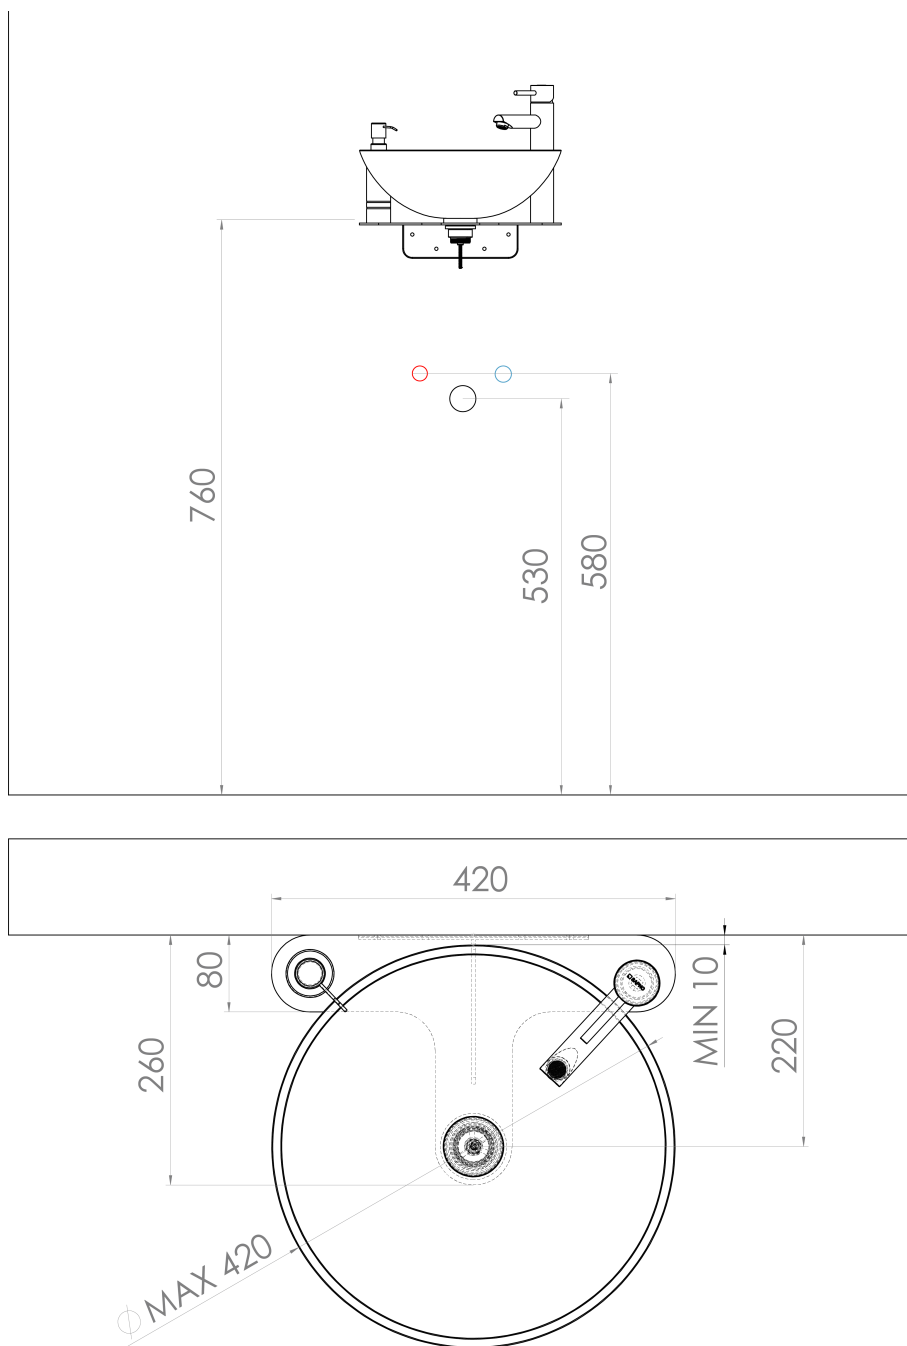

## Parametry

Barva: Černá  
Materiál: Ocel  
Instalace: Závěsné na stěnu  
Hmotnost / ks: 11.8 kg  
Balení: 4 ks  
Záruka: 2 roky

## Technický list

TETRIS umyvadlo s konzolí pro stojánkovou baterii  
vpravo, černá mat

 SAPHO