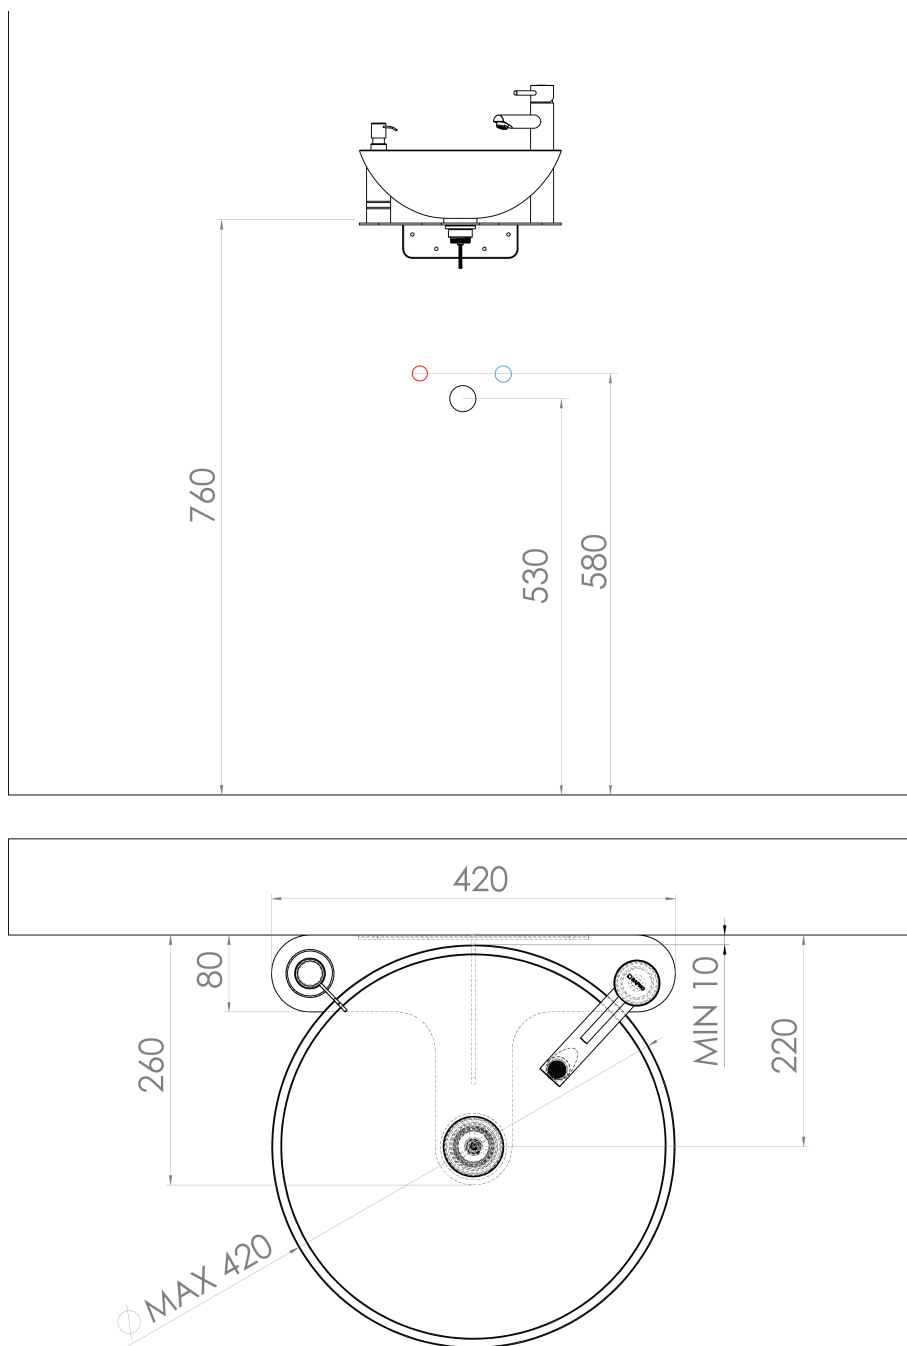

TETRIS umyvadlo s konzolí pro stojánkovou baterii vpravo, černá mat

 **SAPHO**

Objednací kód: TZ420-01

Základní informace

Značka: Sapho
Série: TETRIS

Parametry

Barva: Černá
Materiál: Ocel
Instalace: Závěsné na stěnu
Hmotnost / ks: 11.8 kg
Balení: 4 ks
Záruka: 2 roky

Technický list

TETRIS umyvadlo s konzolí pro stojánkovou baterii
vpravo, černá mat

 SAPHO