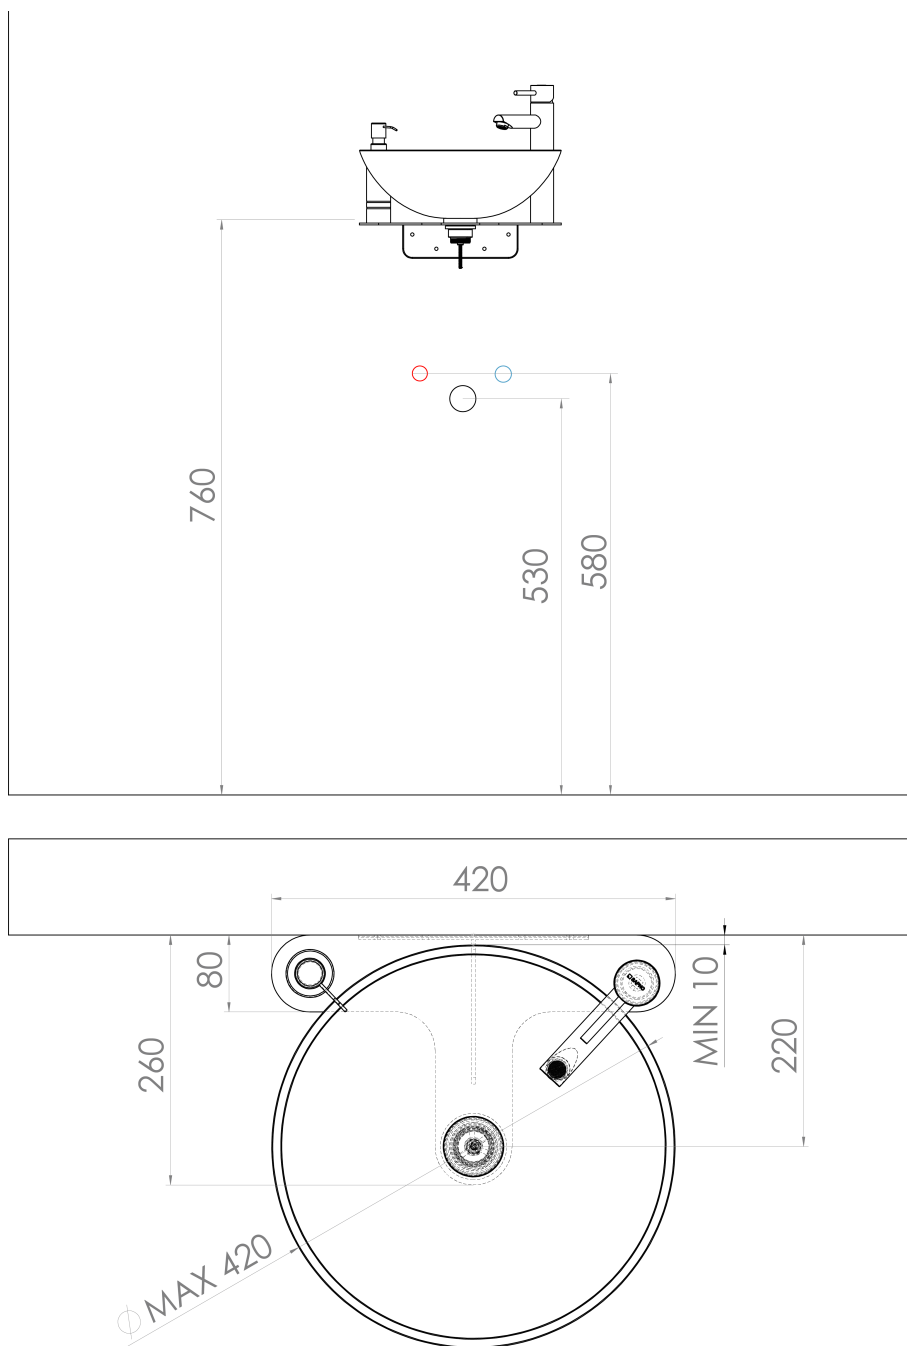

TETRIS umyvadlo s konzolí pro stojánkovou baterii vpravo, černá mat

 **SAPHO**

Objednací kód: TZ420-01

Základní informace

Značka: Sapho
Série: TETRIS

Parametry

Barva: Černá
Materiál: Ocel
Instalace: Závěsné na stěnu
Hmotnost / ks: 11.8 kg
Balení: 4 ks
Záruka: 2 roky

Technický list

TETRIS umyvadlo s konzolí pro stojánkovou baterii
vpravo, černá mat