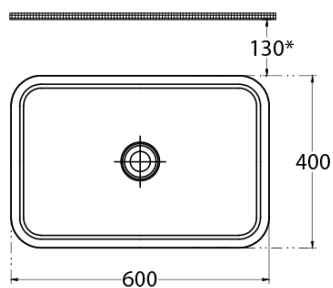

ALLEGRO keramické umyvadlo na desku 60x40cm, bílá

Objednací kód: 10AL66060

Základní informace

Značka: Isvea

Rozměry

Šířka: 600 mm

Výška: 280 mm

Hloubka: 400 mm

Parametry

Barva: Bílá

Materiál: Keramika

Instalace: K postavení

Typ umyvadla: Umyvadlo na desku

Otvor pro baterii: Bez otvoru

Přepad: NE

Tvar: Obdélník

Balení neobsahuje: Výpust

Hmotnost / ks: 9.2 kg

Záruka: 2 roky

Doporučujeme přikoupit

1 ks Umyvadlová výpust 5/4", click-clack, keramická zátka, tl.20-70mm, bílá (Objednací kód: 38TP0161I)

Technický list

130* recommended/doporučené