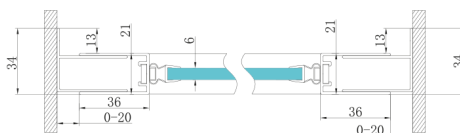

SIGMA SIMPLY sprchové dveře otočné, 900mm, sklo Brick

Objednací kód: GS3899F

Rozměry

Šířka: 900 mm
Výška: 1900 mm

Parametry

Záruka: 3 roky

Technický list

MODEL	A	B	C
GS1279F	770-810	670	580
GS1296F	870-910	770	680
GS3888F	770-810	670	580
GS3899F	870-910	770	680

MODEL	A	B	C
GS1279F	780-820	670	580
GS1296F	880-920	770	680
GS3888F	780-820	670	580
GS3899F	880-920	770	680

MODEL	D
GS3170	680-700
GS3175	730-750
GS3180	780-800
GS3190	880-900
GS3110	980-1000
GS4370	680-700
GS4375	730-750
GS4380	780-800
GS4390	880-900
GS4214	980-1000