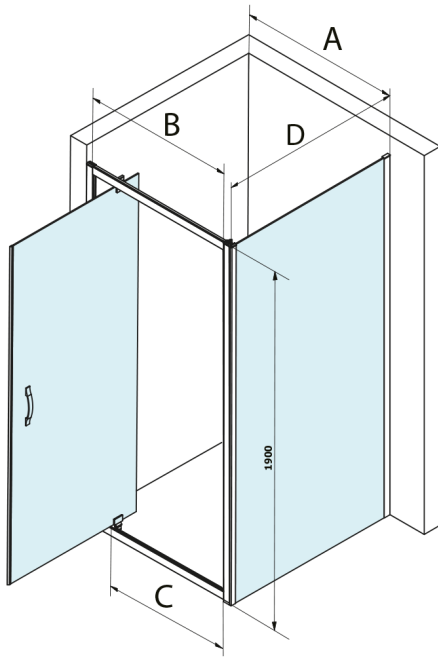

SIGMA SIMPLY sprchové dveře otočné, 900mm, sklo Brick

Objednací kód: GS3899F

Rozměry

Šířka: 900 mm
Výška: 1900 mm

Parametry

Záruka: 3 roky

Technický list

MODEL	A	B	C
GS1279F	770-810	670	580
GS1296F	870-910	770	680
GS3888F	770-810	670	580
GS3899F	870-910	770	680

MODEL	A	B	C
GS1279F	780-820	670	580
GS1296F	880-920	770	680
GS3888F	780-820	670	580
GS3899F	880-920	770	680

MODEL	D
GS3170	680-700
GS3175	730-750
GS3180	780-800
GS3190	880-900
GS3110	980-1000
GS4370	680-700
GS4375	730-750
GS4380	780-800
GS4390	880-900
GS4214	980-1000