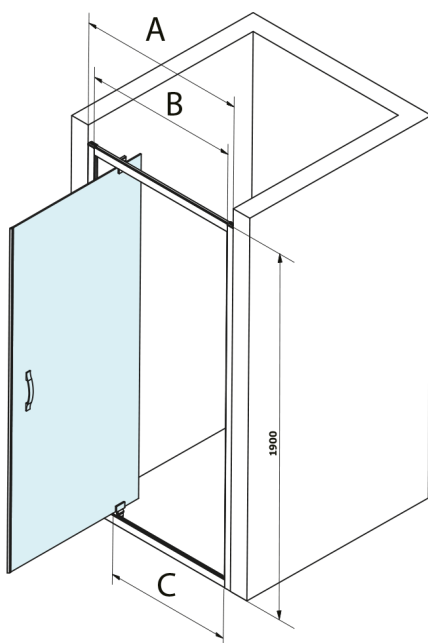

SIGMA SIMPLY sprchové dveře otočné, 900mm, sklo Brick

Objednací kód: GS3899F

Rozměry

Šířka: 900 mm
Výška: 1900 mm

Parametry

Záruka: 3 roky

Technický list

MODEL	A	B	C
GS1279F	770-810	670	580
GS1296F	870-910	770	680
GS3888F	770-810	670	580
GS3899F	870-910	770	680

MODEL	A	B	C
GS1279F	780-820	670	580
GS1296F	880-920	770	680
GS3888F	780-820	670	580
GS3899F	880-920	770	680

MODEL	D
GS3170	680-700
GS3175	730-750
GS3180	780-800
GS3190	880-900
GS3110	980-1000
GS4370	680-700
GS4375	730-750
GS4380	780-800
GS4390	880-900
GS4214	980-1000