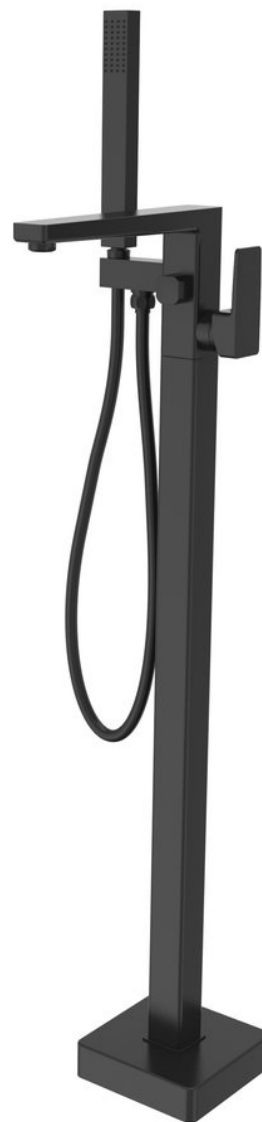

Objednací kód: TI021B

## Základní informace

Značka: Sapho

Série: TURSI

## Parametry

Barva: Černá mat

Materiál: Mosaz

Tvar: Hranaté

Instalace: Do podlahy

Druh ovládání: Páka

Průměr kartuše: 35 mm

Hmotnost / ks: 8.8367 kg

## Náhradní díly

KEROX směšovací kartuše 35mm, nízká (Objednací kód: 2121B)

Technický list