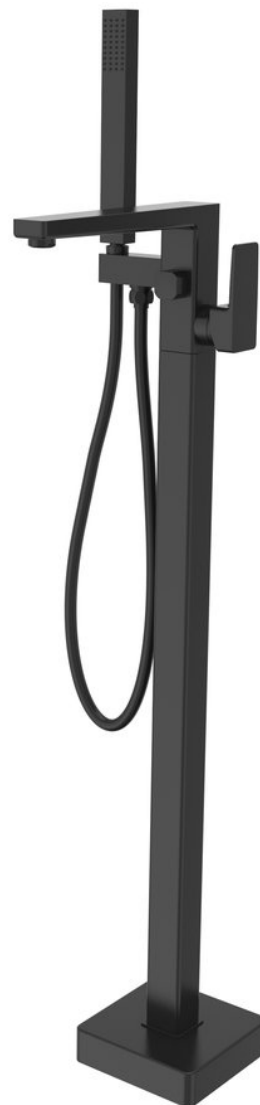

Objednací kód: TI021B

Základní informace

Značka: Sapho

Série: TURSI

Parametry

Barva: Černá mat

Materiál: Mosaz

Tvar: Hranaté

Instalace: Do podlahy

Druh ovládání: Páka

Průměr kartuše: 35 mm

Hmotnost / ks: 8.8367 kg

Balení: 1 ks

Záruka: 6 let

Náhradní díly

KEROX směšovací kartuše 35mm, nízká (Objednací kód: 2121B)