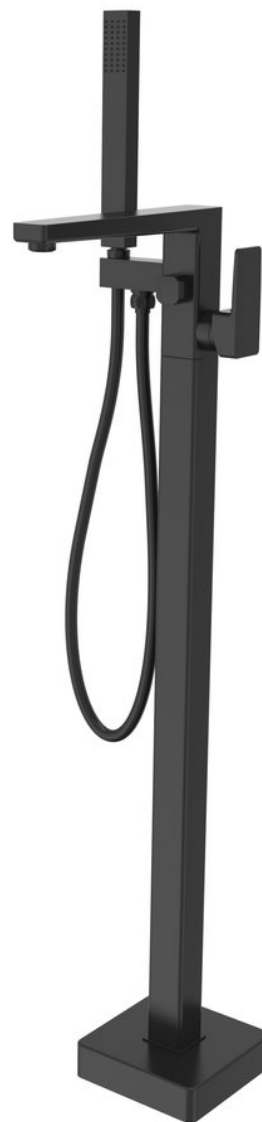

Objednací kód: TI021B

Základní informace

Značka: Sapho

Série: TURSI

Parametry

Barva: Černá mat

Materiál: Mosaz

Tvar: Hranaté

Instalace: Do podlahy

Druh ovládání: Páka

Průměr kartuše: 35 mm

Hmotnost / ks: 8.8367 kg

Balení: 1 ks

Záruka: 6 let

Náhradní díly

KEROX směšovací kartuše 35mm, nízká (Objednací kód: 2121B)