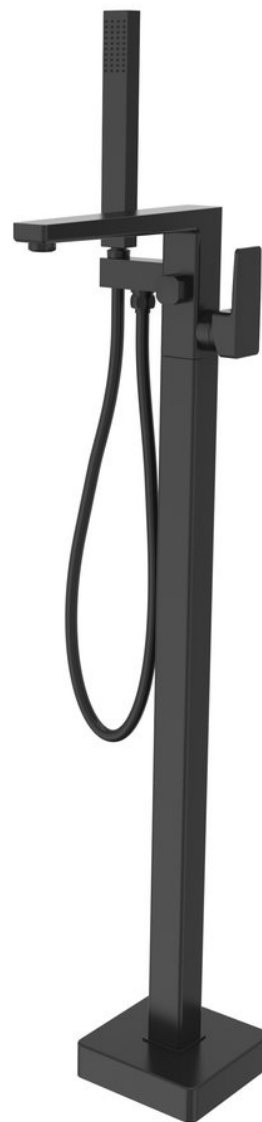

Objednací kód: TI021B

Základní informace

Značka: Sapho
Série: TURSI

Parametry

Barva: Černá mat
Materiál: Mosaz
Tvar: Hranaté
Instalace: Do podlahy
Druh ovládání: Páka
Průměr kartuše: 35 mm
Hmotnost / ks: 8.8367 kg
Balení: 1 ks
Záruka: 6 let

Náhradní díly

KEROX směšovací kartuše 35mm, nízká (Objednací kód: 2121B)

Technický list