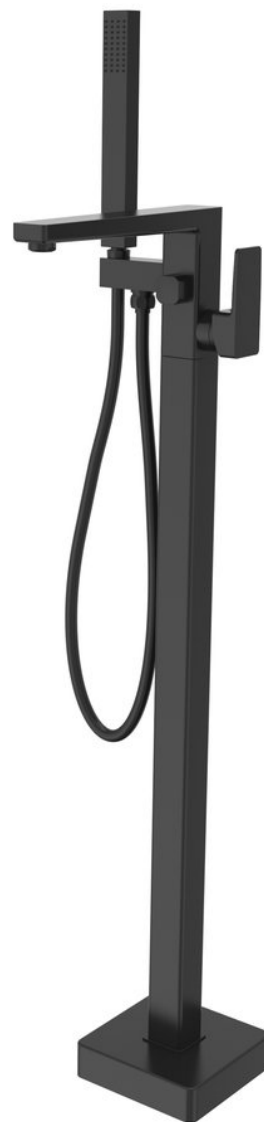

Objednací kód: TI021B

Základní informace

Značka: Sapho

Série: TURSI

Parametry

Barva: Černá mat

Materiál: Mosaz

Tvar: Hranaté

Instalace: Do podlahy

Druh ovládání: Páka

Průměr kartuše: 35 mm

Hmotnost / ks: 8.8367 kg

Balení: 1 ks

Záruka: 6 let

Náhradní díly

KEROX směšovací kartuše 35mm, nízká (Objednací kód: 2121B)